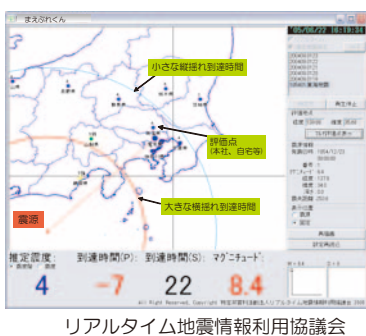

緊急地震速報表示システム（まえぶれくん）