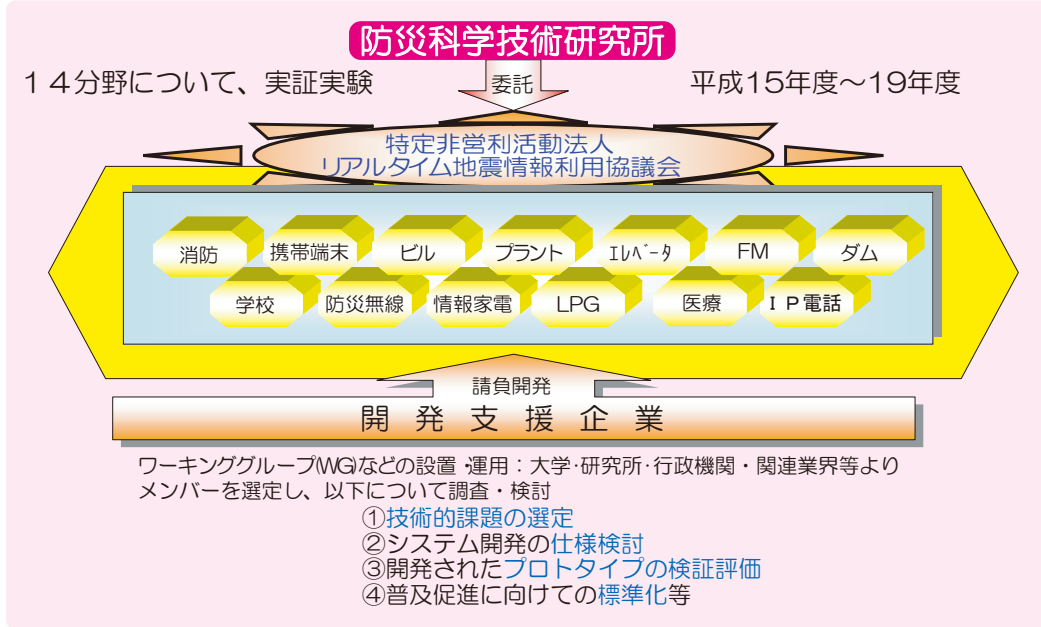

# 緊急地震速報の利活用システム

## リアルタイム地震情報の利活用の実証的調査・研究

### 学童及び学校職員のためのリアルタイム地震情報を用いた防災教育支援システムの開発・研究