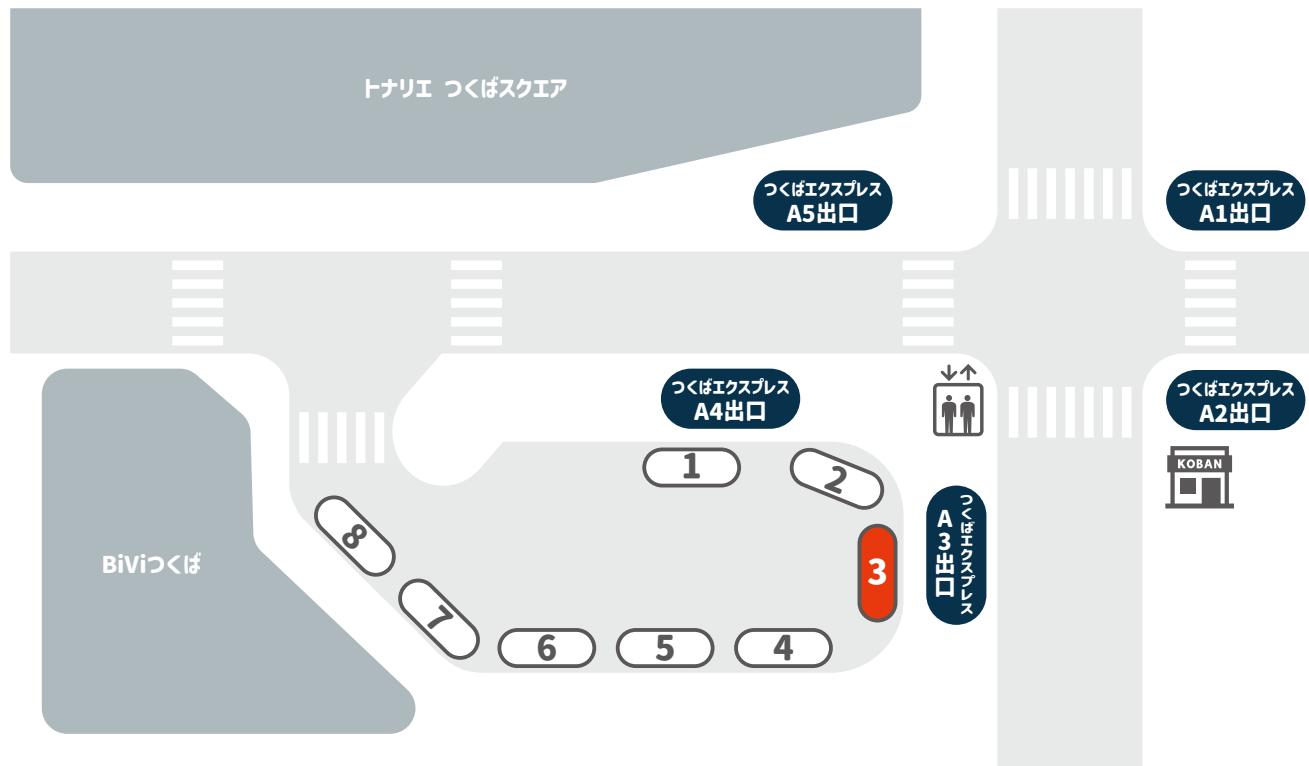

# つくばセンター（つくばエクスプレス つくば駅）発 花畑（防災科学技術研究所）行き つくバス北部シャトル

「筑波山口」行き乗車  
「花畑（防災科学技術研究所）」下車  
徒歩3分

## バス乗り場

3

## 時刻表

9:25 / 10:10 / 10:55 / 11:40 / 12:30 /  
13:10 / 14:05 / 14:50