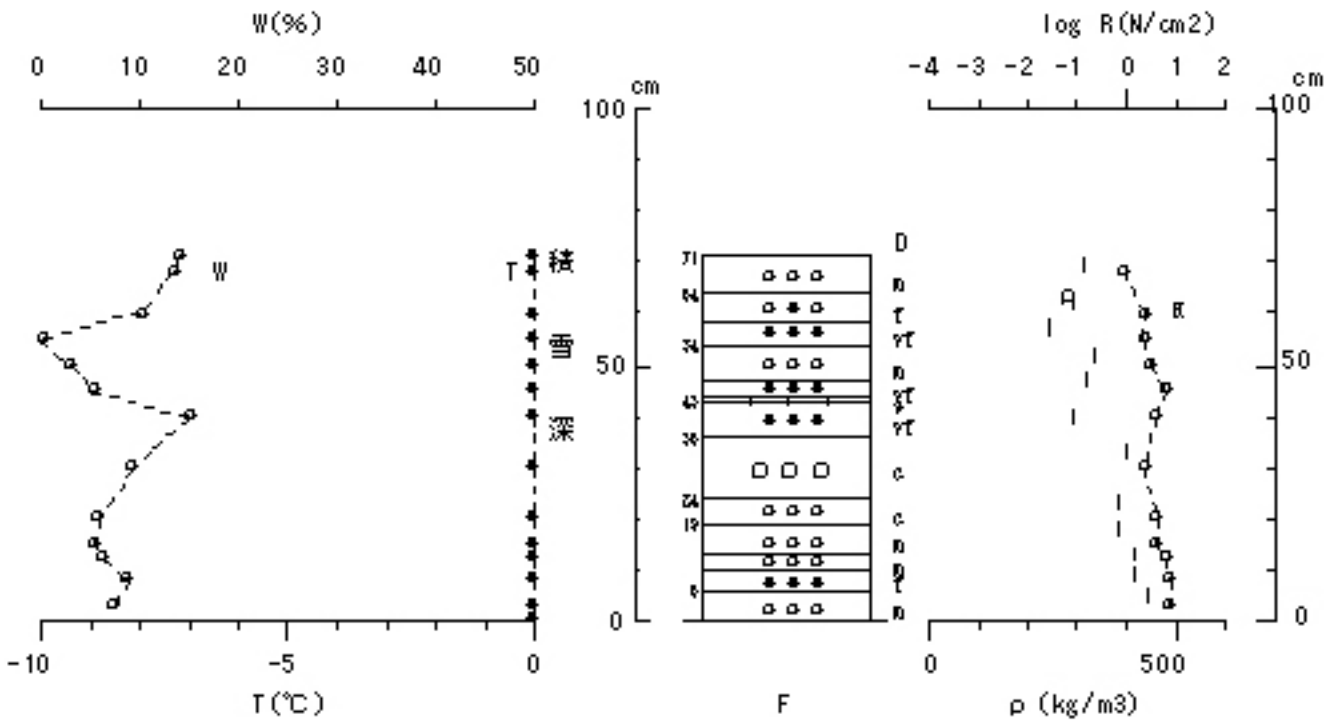

積雪深 : 48 cm

図 No. 積雪断面観測結果 ('2008/01/30 長岡・露場)

長岡・露場 '2008/02/05

積雪深 : 64 cm

図 No. 積雪断面観測結果 ('2008/02/05 長岡・露場)

長岡・露場 '2008/02/10

積雪深 : 71 cm

図 No. 積雪断面観測結果 ('2008/02/10 長岡・露場)

長岡・露場 '2008/02/15

積雪深 : 74 cm

図 No. 積雪断面観測結果 ('2008/02/15 長岡・露場)

図 No. 積雪断面観測結果 ('2008/02/20 長岡・露場)

長岡・露場 '2008/02/25

積雪深 : 78 cm

図 No. 積雪断面観測結果 ('2008/02/25 長岡・露場)

長岡・露場 '2008/03/01

積雪深 : 75 cm

図 No. 積雪断面観測結果 ('2008/03/01 長岡・露場)

長岡・露場 '2008/03/05

積雪深 : 72 cm

図 No. 積雪断面観測結果 ('2008/03/05 長岡・露場)

長岡・露場 '2008/03/10

積雪深 : 63 cm

図 No. 積雪断面観測結果 ('2008/03/10 長岡・露場)