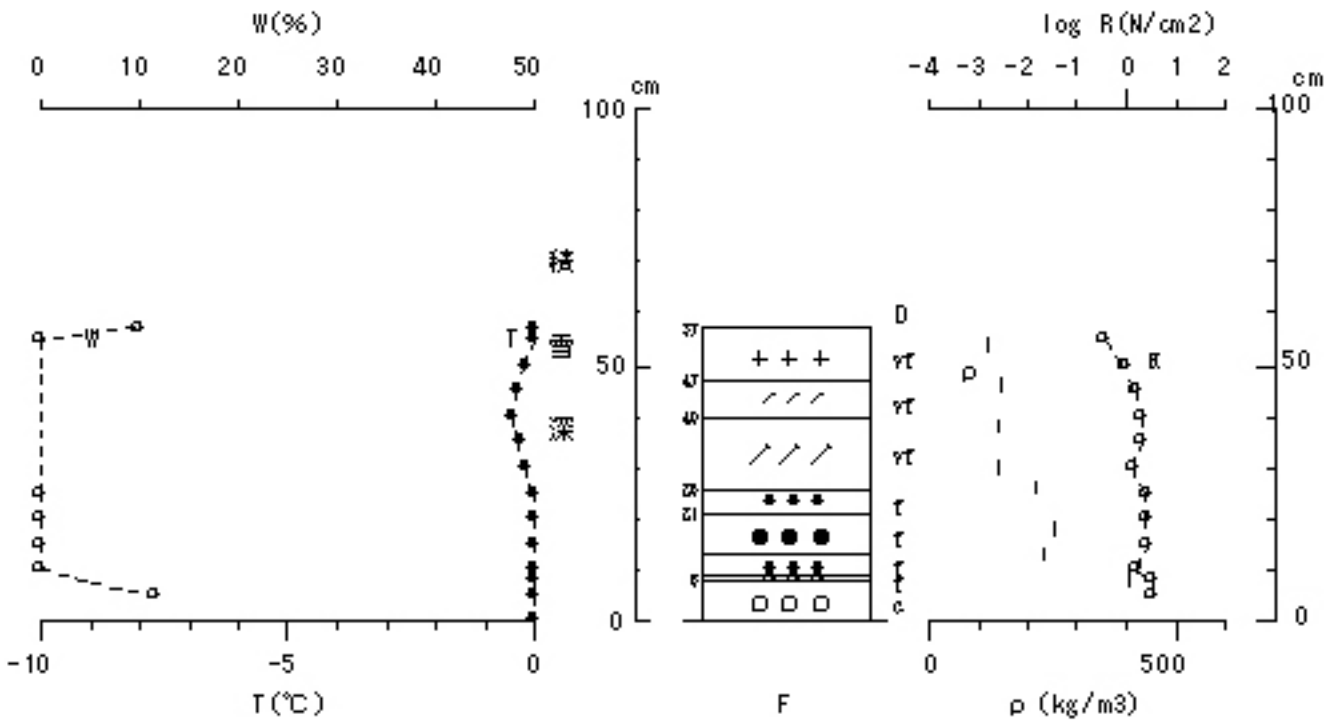

図 No. 積雪断面観測結果 ('2008/01/15 長岡・露場)

長岡・露場 '2008/01/20

積雪深 : 57 cm

図 No. 積雪断面観測結果 ('2008/01/20 長岡・露場)

長岡・露場 '2008/01/25

積雪深 : 49 cm

図 No. 積雪断面観測結果 ('2008/01/25 長岡・露場)

長岡・露場 '2008/01/30

積雪深 : 48 cm

図 No. 積雪断面観測結果 ('2008/01/30 長岡・露場)

長岡・露場 '2008/02/05

積雪深 : 64 cm

図 No. 積雪断面観測結果 ('2008/02/05 長岡・露場)

長岡・露場 '2008/02/10

積雪深 : 71 cm

図 No. 積雪断面観測結果 ('2008/02/10 長岡・露場)

長岡・露場 '2008/02/15

積雪深 : 74 cm

図 No. 積雪断面観測結果 ('2008/02/15 長岡・露場)

図 No. 積雪断面観測結果 ('2008/02/20 長岡・露場)

長岡・露場 '2008/02/25

積雪深 : 78 cm

図 No. 積雪断面観測結果 ('2008/02/25 長岡・露場)

長岡・露場 '2008/03/01