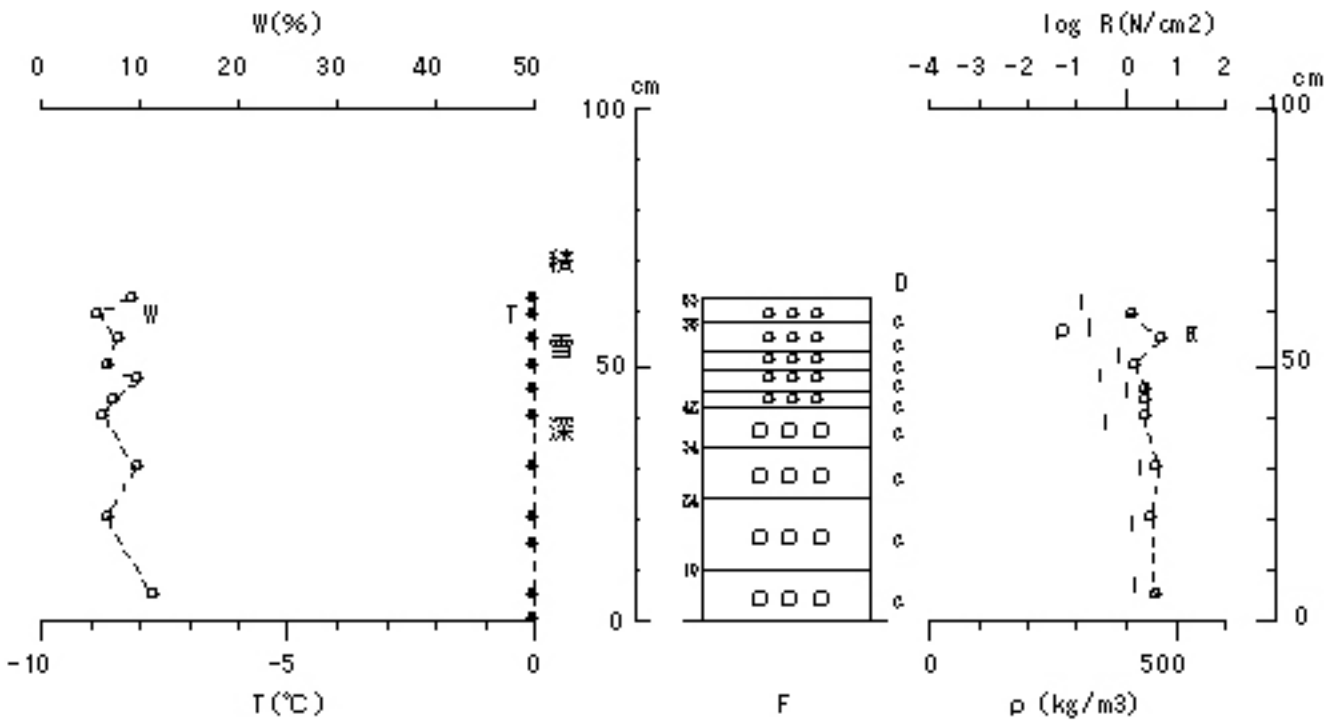

積雪深 : 75 cm

図 No. 積雪断面観測結果 ('2008/03/01 長岡・露場)

長岡・露場 '2008/03/05

積雪深 : 72 cm

図 No. 積雪断面観測結果 ('2008/03/05 長岡・露場)

長岡・露場 '2008/03/10

積雪深 : 63 cm

図 No. 積雪断面観測結果 ('2008/03/10 長岡・露場)