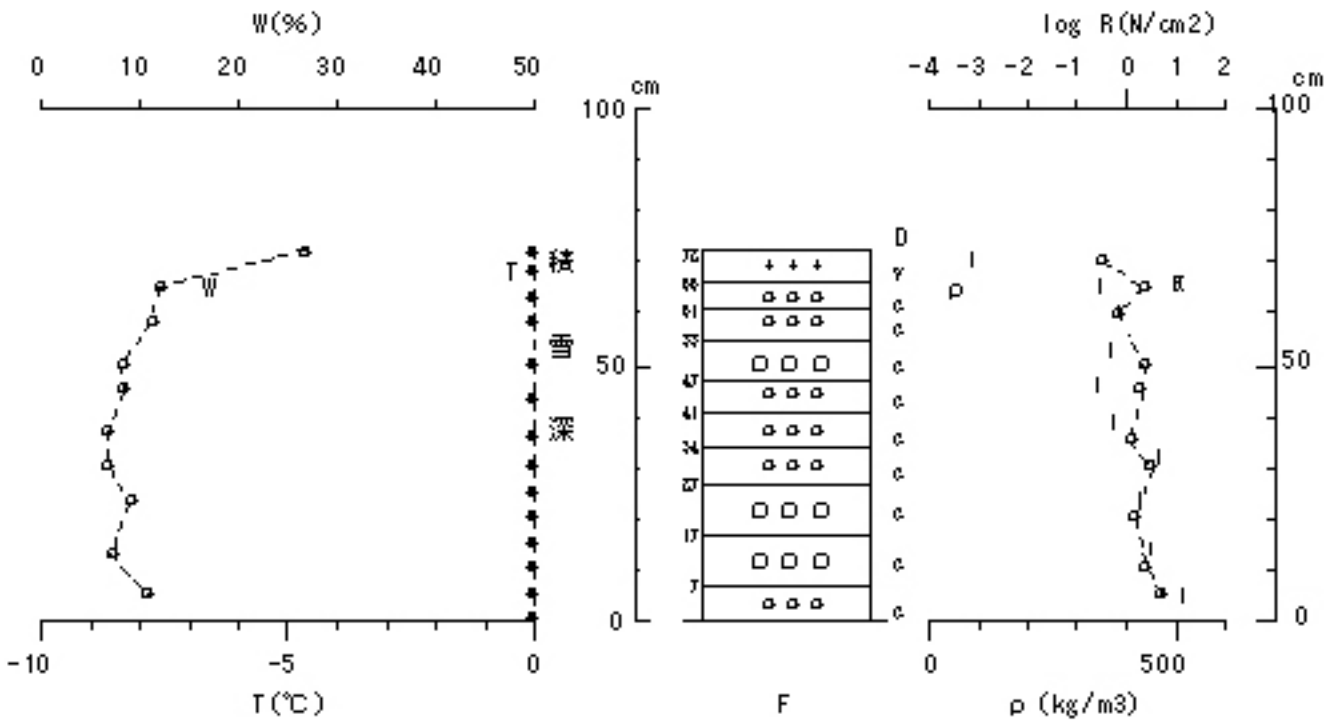

積雪深 : 75 cm

図 No. 積雪断面観測結果 ('2008/03/01 長岡・露場)

長岡・露場 '2008/03/05

積雪深 : 72 cm

図 No. 積雪断面観測結果 ('2008/03/05 長岡・露場)

長岡・露場 '2008/03/10

積雪深 : 63 cm

図 No. 積雪断面観測結果 ('2008/03/10 長岡・露場)