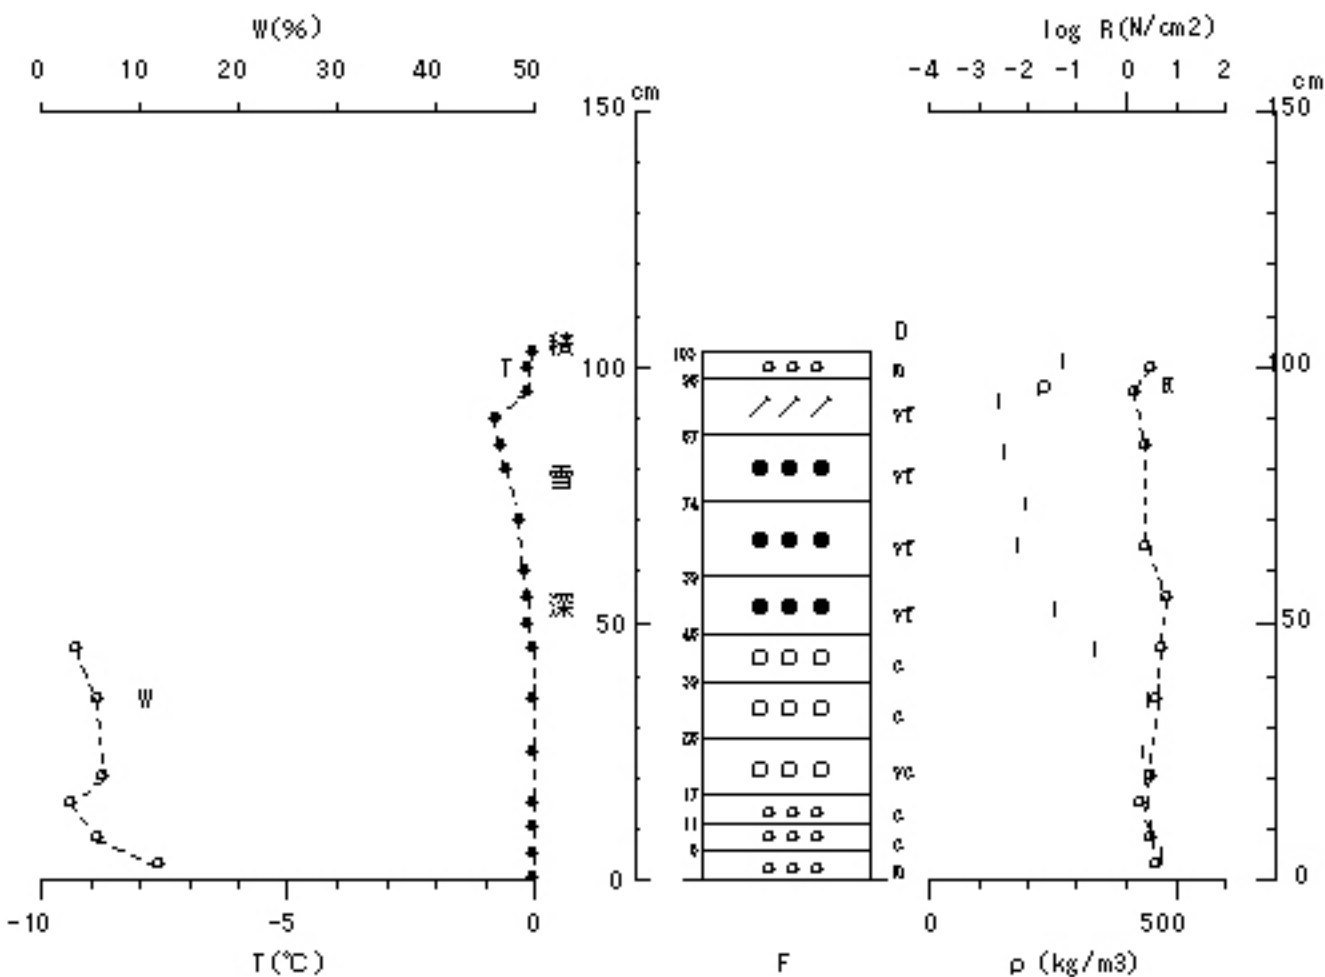

長岡・露場 '2008/02/15

積雪深 : 74 cm

図 No. 積雪断面観測結果 ('2008/02/15 長岡・露場)

図 No. 積雪断面観測結果 ('2008/02/20 長岡・露場)

長岡・露場 '2008/02/25

積雪深 : 78 cm

図 No. 積雪断面観測結果 ('2008/02/25 長岡・露場)

長岡・露場 '2008/03/01

積雪深 : 75 cm

図 No. 積雪断面観測結果 ('2008/03/01 長岡・露場)

長岡・露場 '2008/03/05

積雪深 : 72 cm

図 No. 積雪断面観測結果 ('2008/03/05 長岡・露場)

長岡・露場 '2008/03/10

積雪深 : 63 cm

図 No. 積雪断面観測結果 ('2008/03/10 長岡・露場)