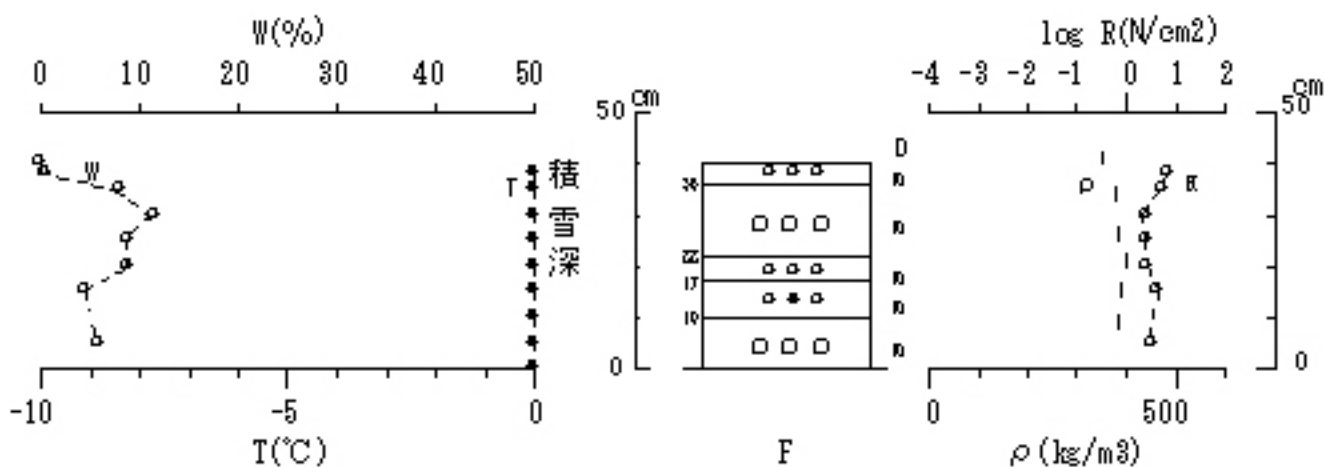

長岡・露場 '2008/01/02

積雪深 : 58 cm

図 No. 積雪断面観測結果 ('2008/01/02 長岡・露場)

長岡・露場 '2008/01/05

積雪深 : 40 cm

図 No. 積雪断面観測結果 ('2008/01/05 長岡・露場)

長岡・露場 '2008/01/15

積雪深 : 38 cm

図 No. 積雪断面観測結果 ('2008/01/15 長岡・露場)

長岡・露場 '2008/01/20

積雪深 : 57 cm

図 No. 積雪断面観測結果 ('2008/01/20 長岡・露場)

長岡・露場 '2008/01/25

積雪深 : 49 cm

図 No. 積雪断面観測結果 ('2008/01/25 長岡・露場)

長岡・露場 '2008/01/30

積雪深 : 48 cm

図 No. 積雪断面観測結果 ('2008/01/30 長岡・露場)

長岡・露場 '2008/02/05

積雪深 : 64 cm

図 No. 積雪断面観測結果 ('2008/02/05 長岡・露場)

長岡・露場 '2008/02/10

積雪深 : 71 cm

図 No. 積雪断面観測結果 ('2008/02/10 長岡・露場)