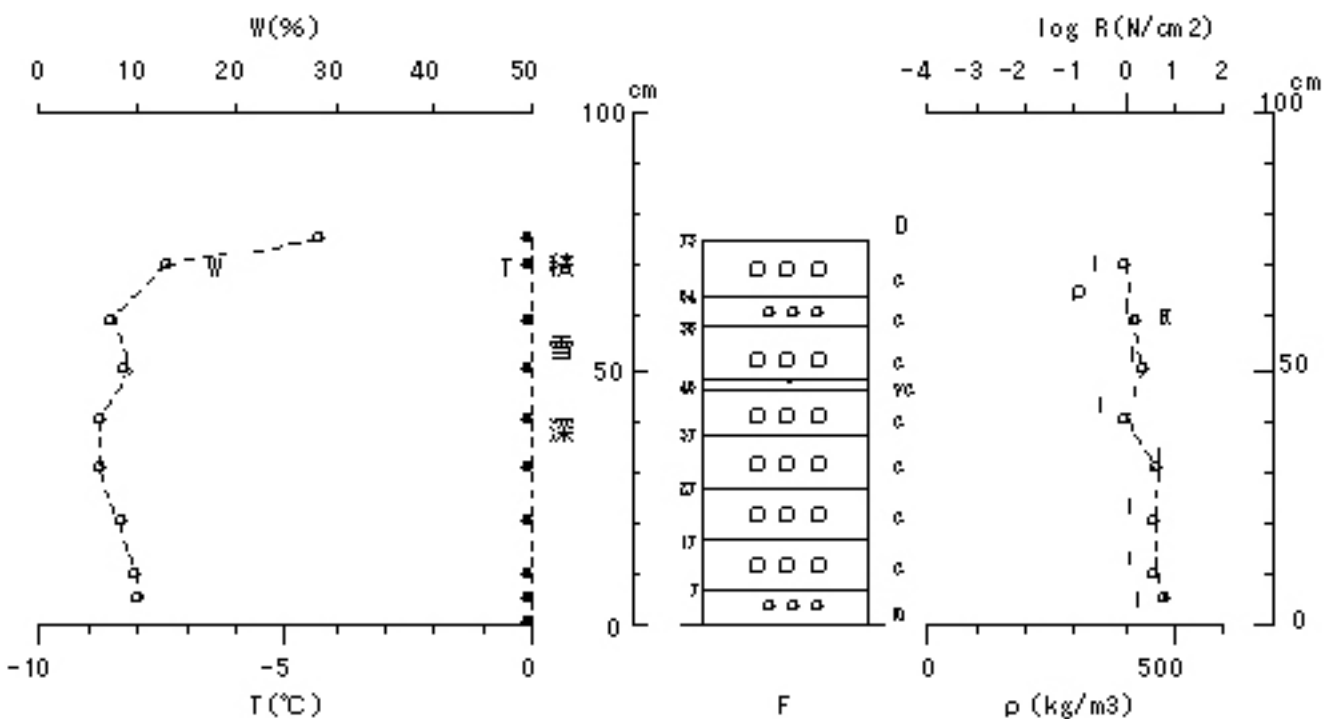

積雪深 : 75 cm

図 No. 積雪断面観測結果 ('2008/03/01 長岡・露場)

長岡・露場 '2008/03/05

積雪深 : 72 cm

図 No. 積雪断面観測結果 ('2008/03/05 長岡・露場)

長岡・露場 '2008/03/10

積雪深 : 63 cm

図 No. 積雪断面観測結果 ('2008/03/10 長岡・露場)