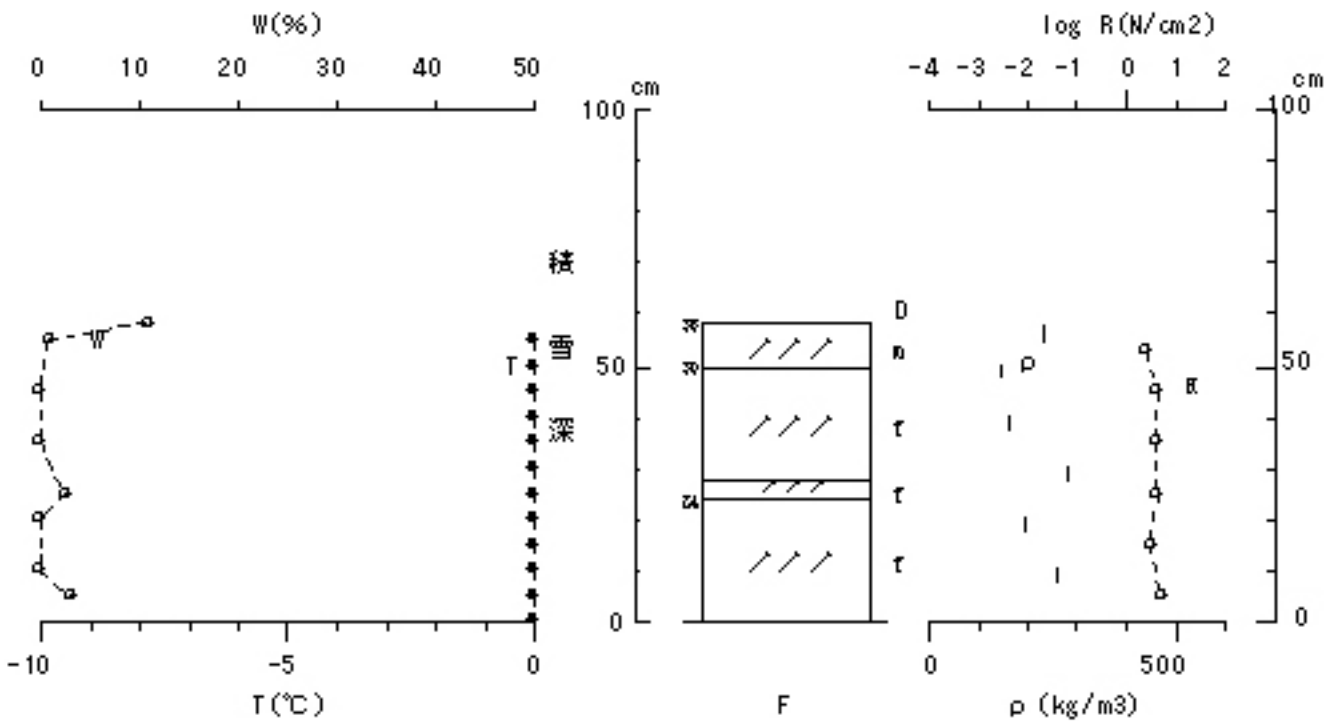

長岡・露場 '2008/01/02

積雪深 : 58 cm

図 No. 積雪断面観測結果 ('2008/01/02 長岡・露場)

長岡・露場 '2008/01/05

積雪深 : 40 cm

図 No. 積雪断面観測結果 ('2008/01/05 長岡・露場)

長岡・露場 '2008/01/15

積雪深 : 38 cm

図 No. 積雪断面観測結果 ('2008/01/15 長岡・露場)

長岡・露場 '2008/01/20

積雪深 : 57 cm

図 No. 積雪断面観測結果 ('2008/01/20 長岡・露場)

長岡・露場 '2008/01/25

積雪深 : 49 cm

図 No. 積雪断面観測結果 ('2008/01/25 長岡・露場)

長岡・露場 '2008/01/30

積雪深 : 48 cm

図 No. 積雪断面観測結果 ('2008/01/30 長岡・露場)

長岡・露場 '2008/02/05

積雪深 : 64 cm

図 No. 積雪断面観測結果 ('2008/02/05 長岡・露場)

長岡・露場 '2008/02/10

積雪深 : 71 cm

図 No. 積雪断面観測結果 ('2008/02/10 長岡・露場)

長岡・露場 '2008/02/15

積雪深 : 74 cm

図 No. 積雪断面観測結果 ('2008/02/15 長岡・露場)

図 No. 積雪断面観測結果 ('2008/02/20 長岡・露場)

長岡・露場 '2008/02/25

積雪深 : 78 cm

図 No. 積雪断面観測結果 ('2008/02/25 長岡・露場)

長岡・露場 '2008/03/01