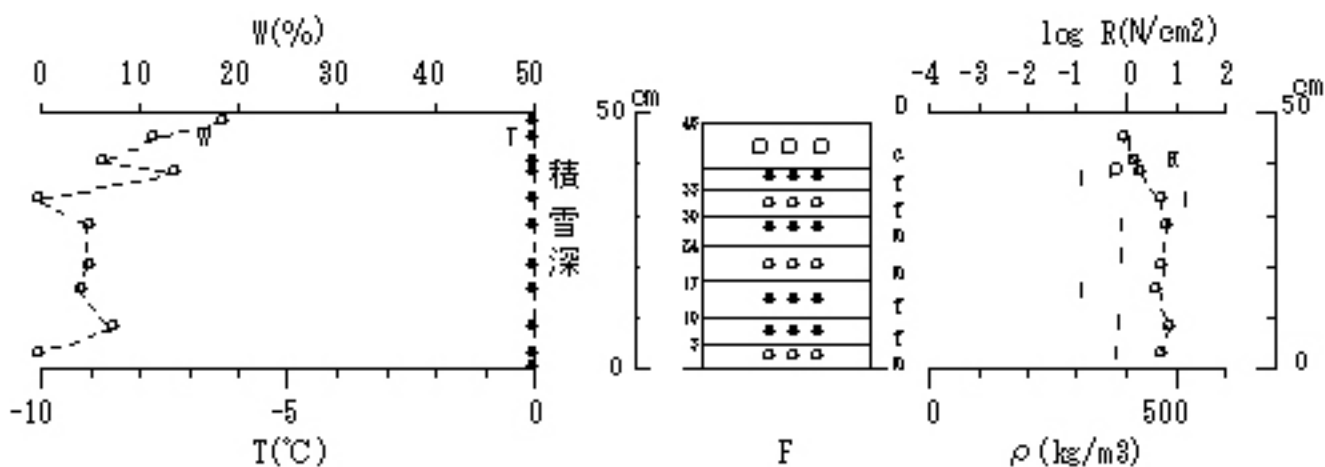

積雪深 : 48 cm

図 No. 積雪断面観測結果 ('2008/01/30 長岡・露場)

長岡・露場 '2008/02/05

積雪深 : 64 cm

図 No. 積雪断面観測結果 ('2008/02/05 長岡・露場)

長岡・露場 '2008/02/10

積雪深 : 71 cm

図 No. 積雪断面観測結果 ('2008/02/10 長岡・露場)