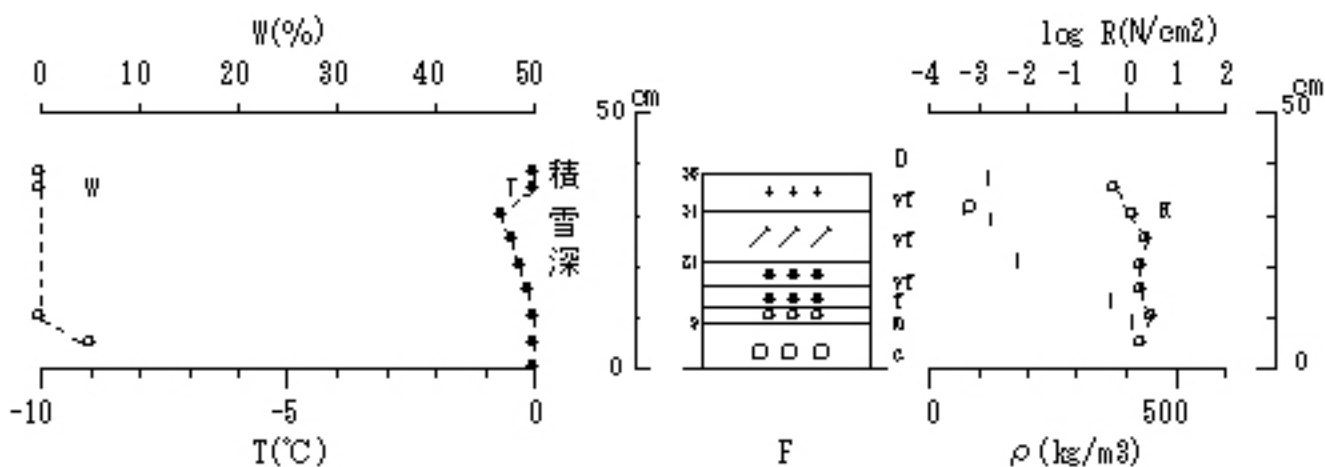

長岡・露場 '2008/01/02

積雪深 : 58 cm

図 No. 積雪断面観測結果 ('2008/01/02 長岡・露場)

長岡・露場 '2008/01/05

積雪深 : 40 cm

図 No. 積雪断面観測結果 ('2008/01/05 長岡・露場)

長岡・露場 '2008/01/15

積雪深 : 38 cm

図 No. 積雪断面観測結果 ('2008/01/15 長岡・露場)

長岡・露場 '2008/01/20

積雪深 : 57 cm

図 No. 積雪断面観測結果 ('2008/01/20 長岡・露場)

長岡・露場 '2008/01/25

積雪深 : 49 cm

図 No. 積雪断面観測結果 ('2008/01/25 長岡・露場)

長岡・露場 '2008/01/30