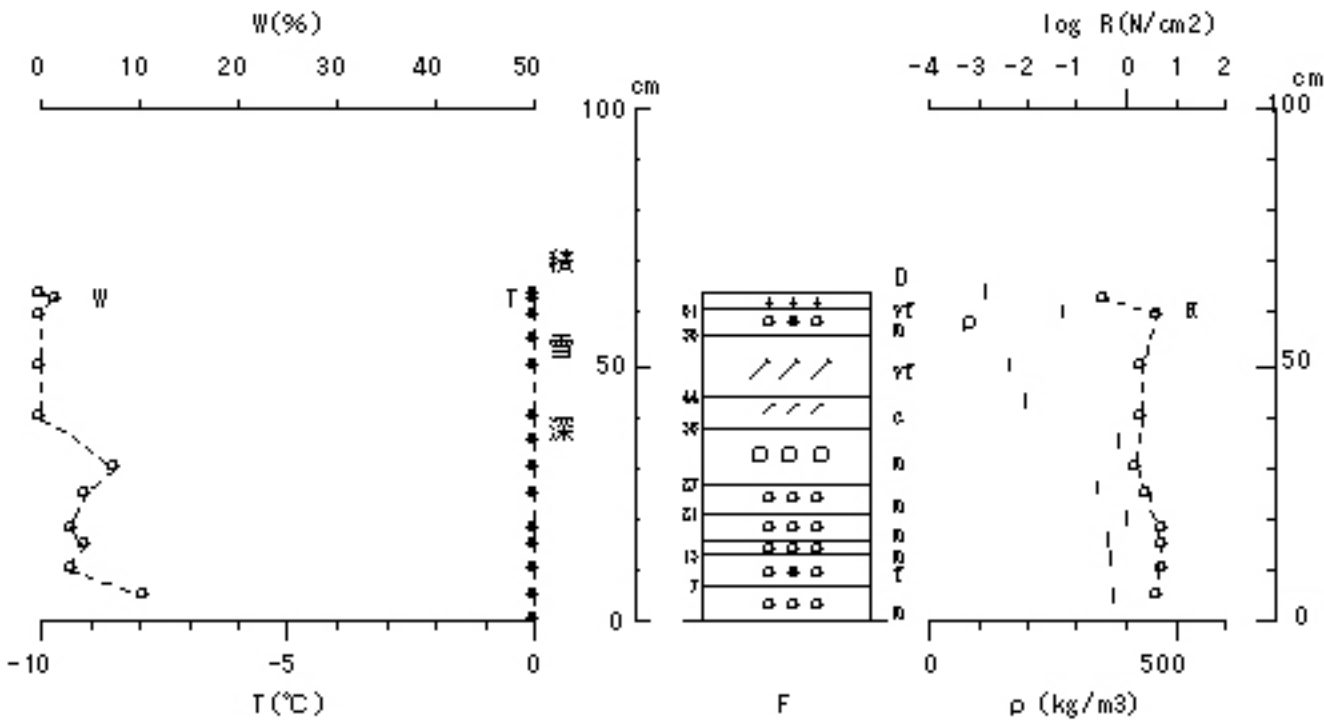

積雪深 : 48 cm

図 No. 積雪断面観測結果 ('2008/01/30 長岡・露場)

長岡・露場 '2008/02/05

積雪深 : 64 cm

図 No. 積雪断面観測結果 ('2008/02/05 長岡・露場)

長岡・露場 '2008/02/10

積雪深 : 71 cm

図 No. 積雪断面観測結果 ('2008/02/10 長岡・露場)

長岡・露場 '2008/02/15

積雪深 : 74 cm

図 No. 積雪断面観測結果 ('2008/02/15 長岡・露場)

図 No. 積雪断面観測結果 ('2008/02/20 長岡・露場)

長岡・露場 '2008/02/25

積雪深 : 78 cm

図 No. 積雪断面観測結果 ('2008/02/25 長岡・露場)

長岡・露場 '2008/03/01