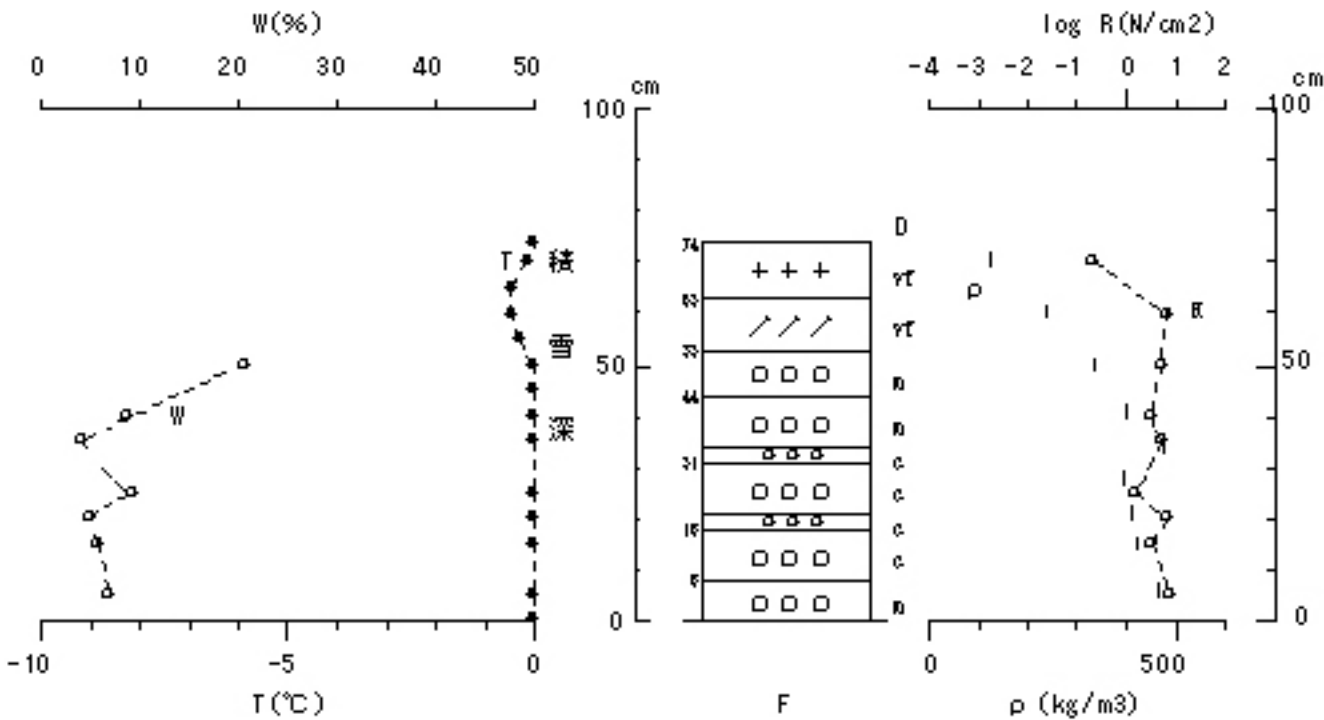

長岡・露場 '2008/02/15

積雪深 : 74 cm

図 No. 積雪断面観測結果 ('2008/02/15 長岡・露場)

図 No. 積雪断面観測結果 ('2008/02/20 長岡・露場)

長岡・露場 '2008/02/25

積雪深 : 78 cm

図 No. 積雪断面観測結果 ('2008/02/25 長岡・露場)

長岡・露場 '2008/03/01

積雪深 : 75 cm

図 No. 積雪断面観測結果 ('2008/03/01 長岡・露場)

長岡・露場 '2008/03/05

積雪深 : 72 cm

図 No. 積雪断面観測結果 ('2008/03/05 長岡・露場)

長岡・露場 '2008/03/10

積雪深 : 63 cm

図 No. 積雪断面観測結果 ('2008/03/10 長岡・露場)