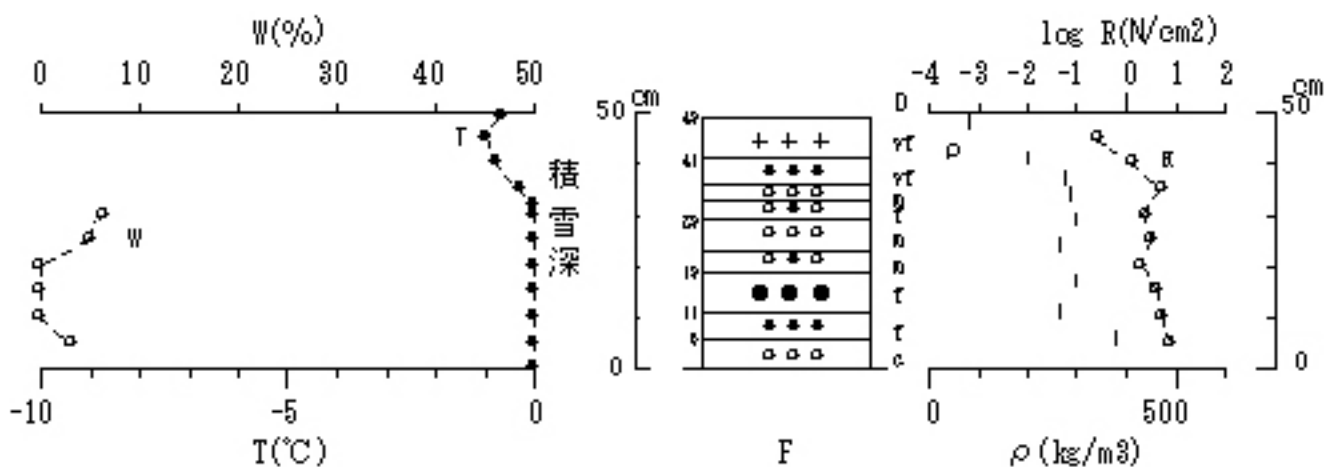

図 No. 積雪断面観測結果 ('2008/01/15 長岡・露場)

長岡・露場 '2008/01/20

積雪深 : 57 cm

図 No. 積雪断面観測結果 ('2008/01/20 長岡・露場)

長岡・露場 '2008/01/25

積雪深 : 49 cm

図 No. 積雪断面観測結果 ('2008/01/25 長岡・露場)

長岡・露場 '2008/01/30