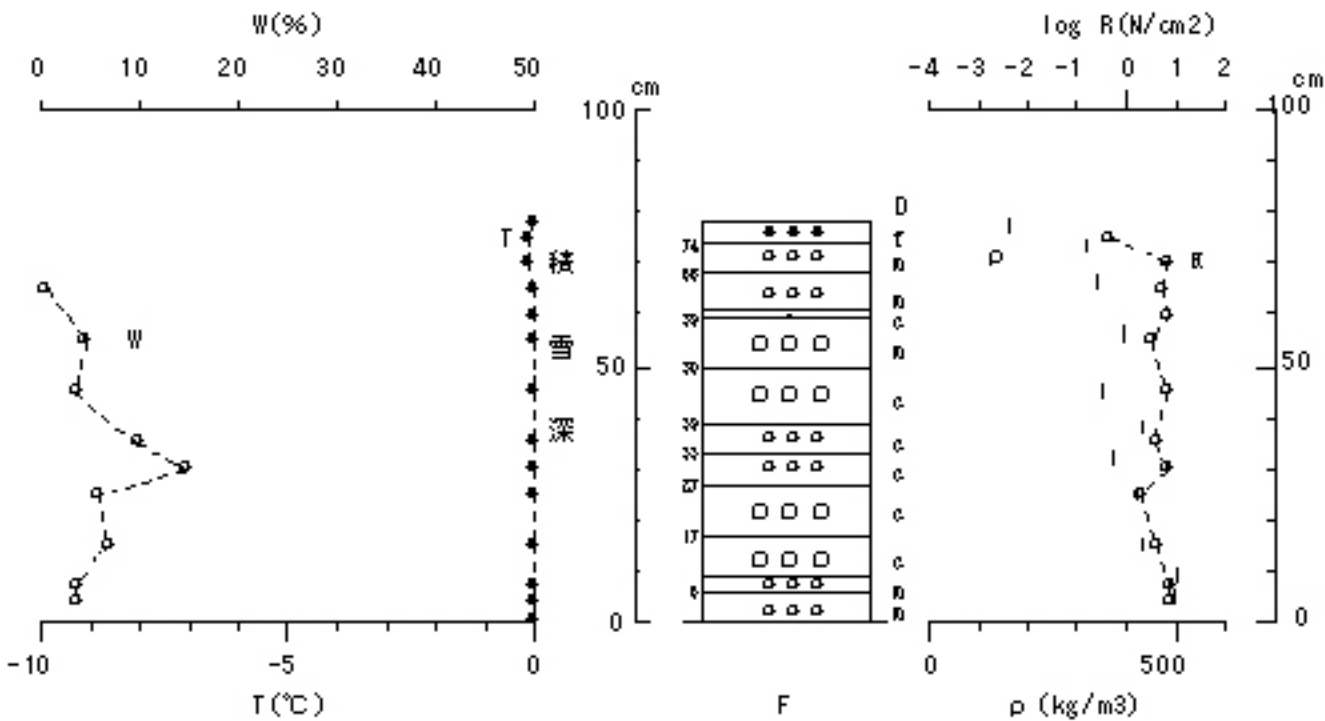

長岡・露場 '2008/02/15

積雪深 : 74 cm

図 No. 積雪断面観測結果 ('2008/02/15 長岡・露場)

図 No. 積雪断面観測結果 ('2008/02/20 長岡・露場)

長岡・露場 '2008/02/25

積雪深 : 78 cm

図 No. 積雪断面観測結果 ('2008/02/25 長岡・露場)

長岡・露場 '2008/03/01

積雪深 : 75 cm

図 No. 積雪断面観測結果 ('2008/03/01 長岡・露場)

長岡・露場 '2008/03/05

積雪深 : 72 cm

図 No. 積雪断面観測結果 ('2008/03/05 長岡・露場)

長岡・露場 '2008/03/10

積雪深 : 63 cm

図 No. 積雪断面観測結果 ('2008/03/10 長岡・露場)