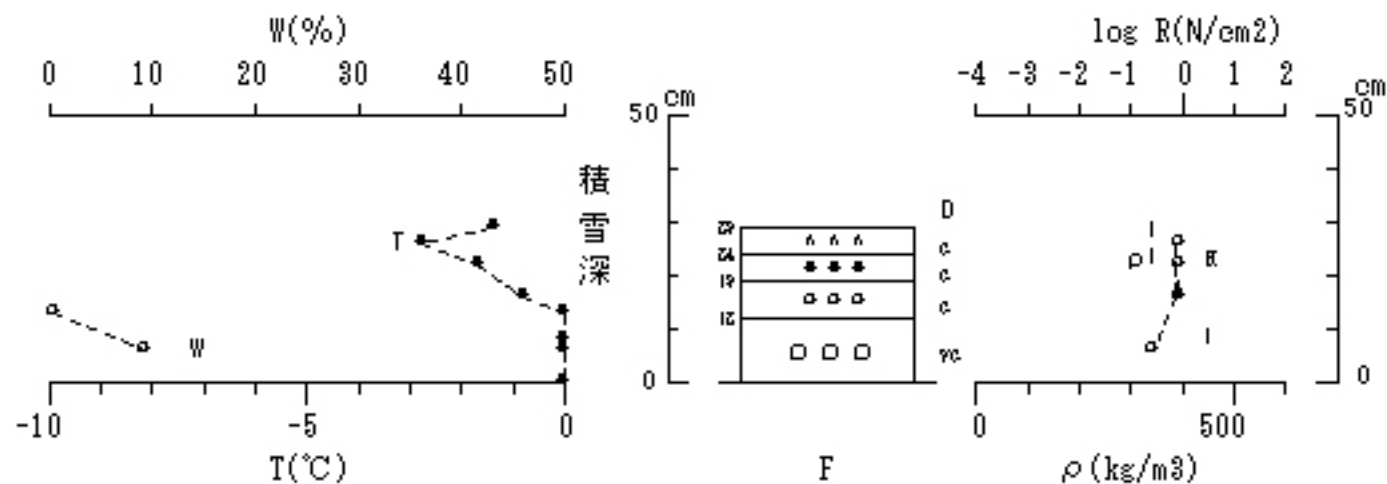

図 No. 積雪断面観測結果 ('2009/01/29 長岡・露場)

長岡・露場 '2009/02/05

積雪深 : 29 cm

図 No. 積雪断面観測結果 ('2009/02/05 長岡・露場)

長岡・露場 '2009/02/19
積雪深 : 68 cm

図 No. 積雪断面観測結果 ('2009/02/19 長岡・露場)