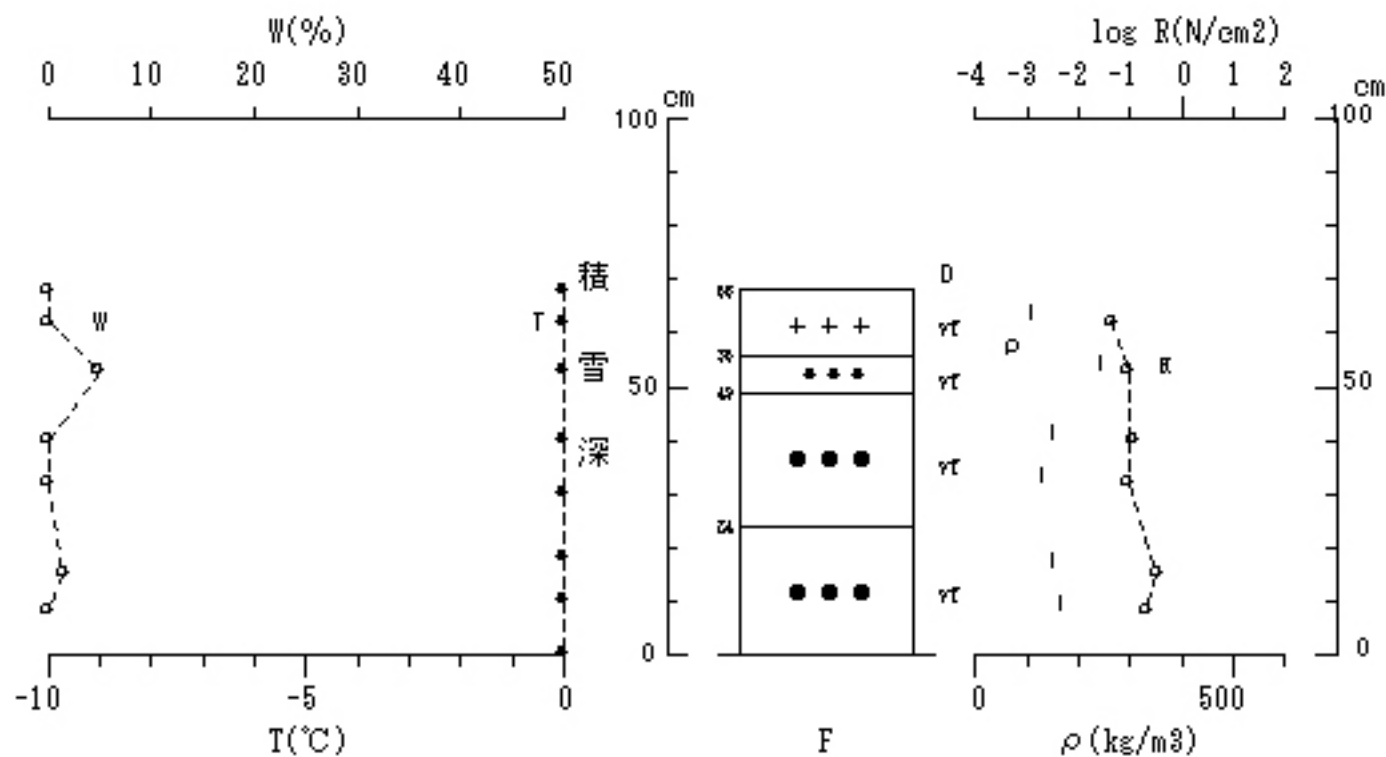

図 No. 積雪断面観測結果 ('2009/01/29 長岡・露場)

長岡・露場 '2009/02/05

積雪深 : 29 cm

図 No. 積雪断面観測結果 ('2009/02/05 長岡・露場)

長岡・露場 '2009/02/19
積雪深 : 68 cm

図 No. 積雪断面観測結果 ('2009/02/19 長岡・露場)