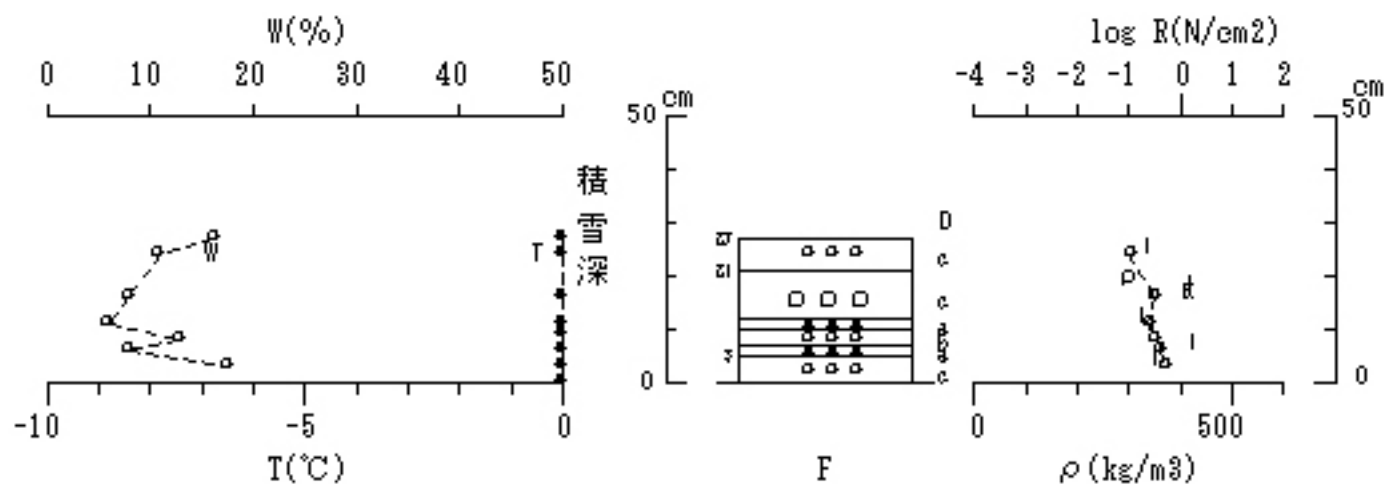

長岡・露場 '2009/01/15

積雪深 : 50 cm

図 No. 積雪断面観測結果 ('2009/01/15 長岡・露場)

長岡・露場 '2009/01/22

積雪深 : 27 cm

図 No. 積雪断面観測結果 ('2009/01/22 長岡・露場)

長岡・露場 '2009/01/29

積雪深 : 44 cm

図 No. 積雪断面観測結果 ('2009/01/29 長岡・露場)

長岡・露場 '2009/02/05

積雪深 : 29 cm

図 No. 積雪断面観測結果 ('2009/02/05 長岡・露場)

長岡・露場 '2009/02/19
積雪深 : 68 cm

図 No. 積雪断面観測結果 ('2009/02/19 長岡・露場)