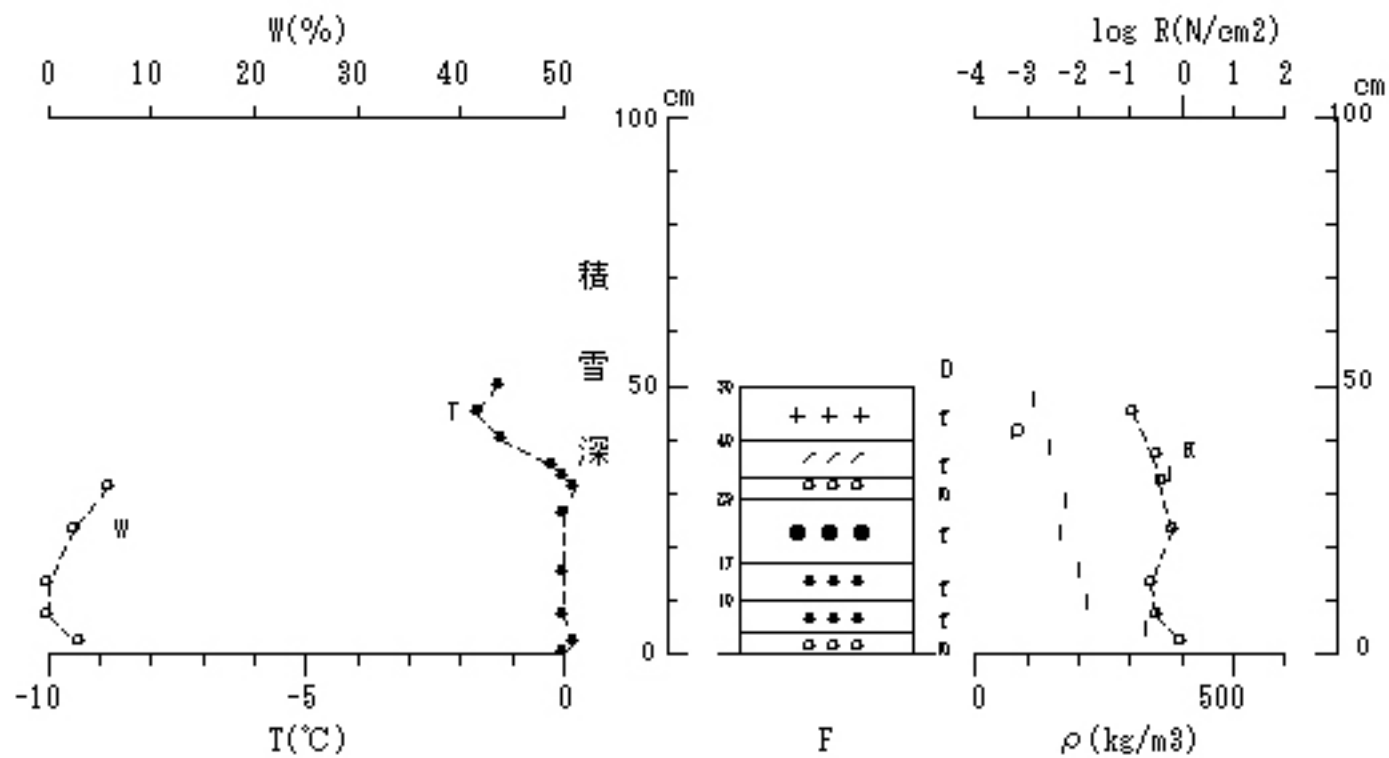

長岡・露場 '2009/01/15

積雪深 : 50 cm

図 No. 積雪断面観測結果 ('2009/01/15 長岡・露場)

長岡・露場 '2009/01/22

積雪深 : 27 cm

図 No. 積雪断面観測結果 ('2009/01/22 長岡・露場)

長岡・露場 '2009/01/29

積雪深 : 44 cm

図 No. 積雪断面観測結果 ('2009/01/29 長岡・露場)

長岡・露場 '2009/02/05

積雪深 : 29 cm

図 No. 積雪断面観測結果 ('2009/02/05 長岡・露場)

長岡・露場 '2009/02/19
積雪深 : 68 cm

図 No. 積雪断面観測結果 ('2009/02/19 長岡・露場)