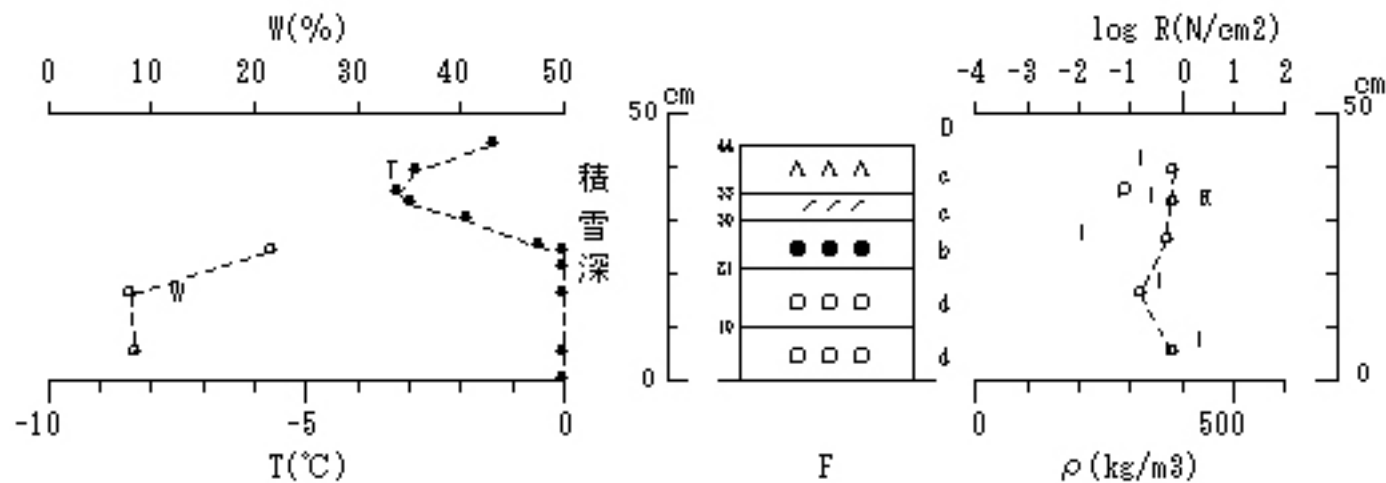

長岡・露場 '2009/01/15

積雪深 : 50 cm

図 No. 積雪断面観測結果 ('2009/01/15 長岡・露場)

長岡・露場 '2009/01/22

積雪深 : 27 cm

図 No. 積雪断面観測結果 ('2009/01/22 長岡・露場)

長岡・露場 '2009/01/29

積雪深 : 44 cm

図 No. 積雪断面観測結果 ('2009/01/29 長岡・露場)

長岡・露場 '2009/02/05

積雪深 : 29 cm

図 No. 積雪断面観測結果 ('2009/02/05 長岡・露場)

長岡・露場 '2009/02/19
積雪深 : 68 cm

図 No. 積雪断面観測結果 ('2009/02/19 長岡・露場)