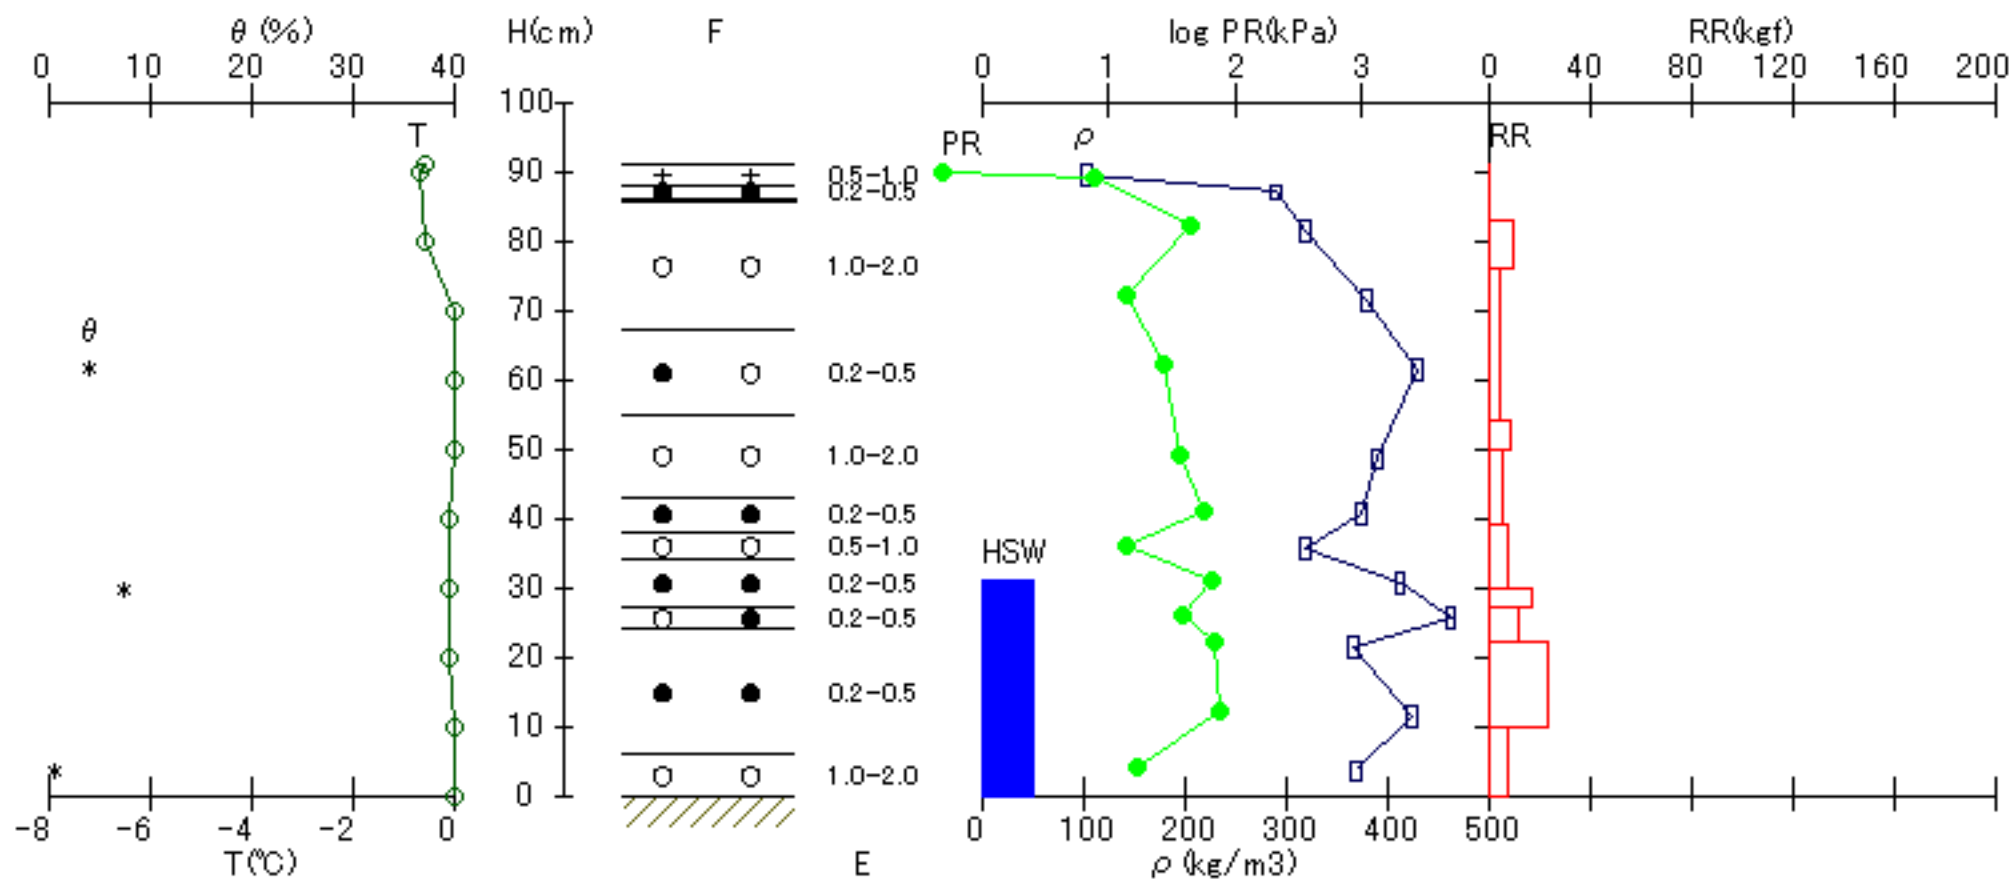

測定場所 [ 雪氷防災研究センター新庄支所 ]

年月日 2007.12.05  
測定時刻 09h05m - 09h15m

測定場所 [ 雪氷防災研究センター 新庄支所 ]

年月日 2007.12.25  
測定時刻 08h57m - 09h12m

測定場所 [ 雪氷防災研究センター新庄支所 ]

年月日 2008.03.25  
測定時刻 08h47m - 09h10m