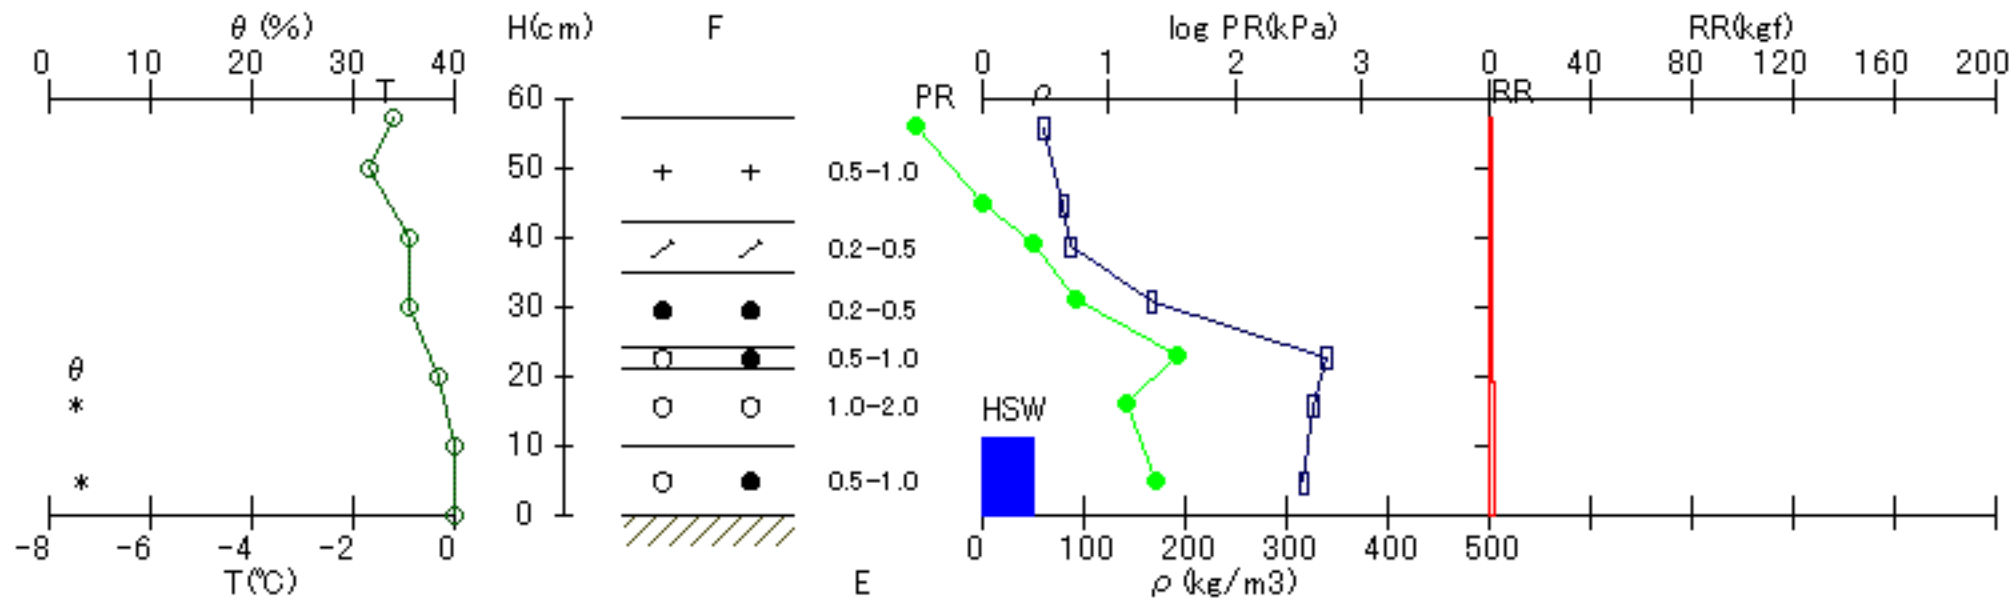

測定場所 [ 雪氷防災研究センター新庄支所 ]

年月日 2007.12.05  
測定時刻 09h05m - 09h15m

測定場所 [ 雪氷防災研究センター 新庄支所 ]

年月日 2007.12.25  
測定時刻 08h57m - 09h12m

測定場所 [ 雪氷防災研究センター新庄支所 ]

年月日 2008.03.25  
測定時刻 08h47m - 09h10m