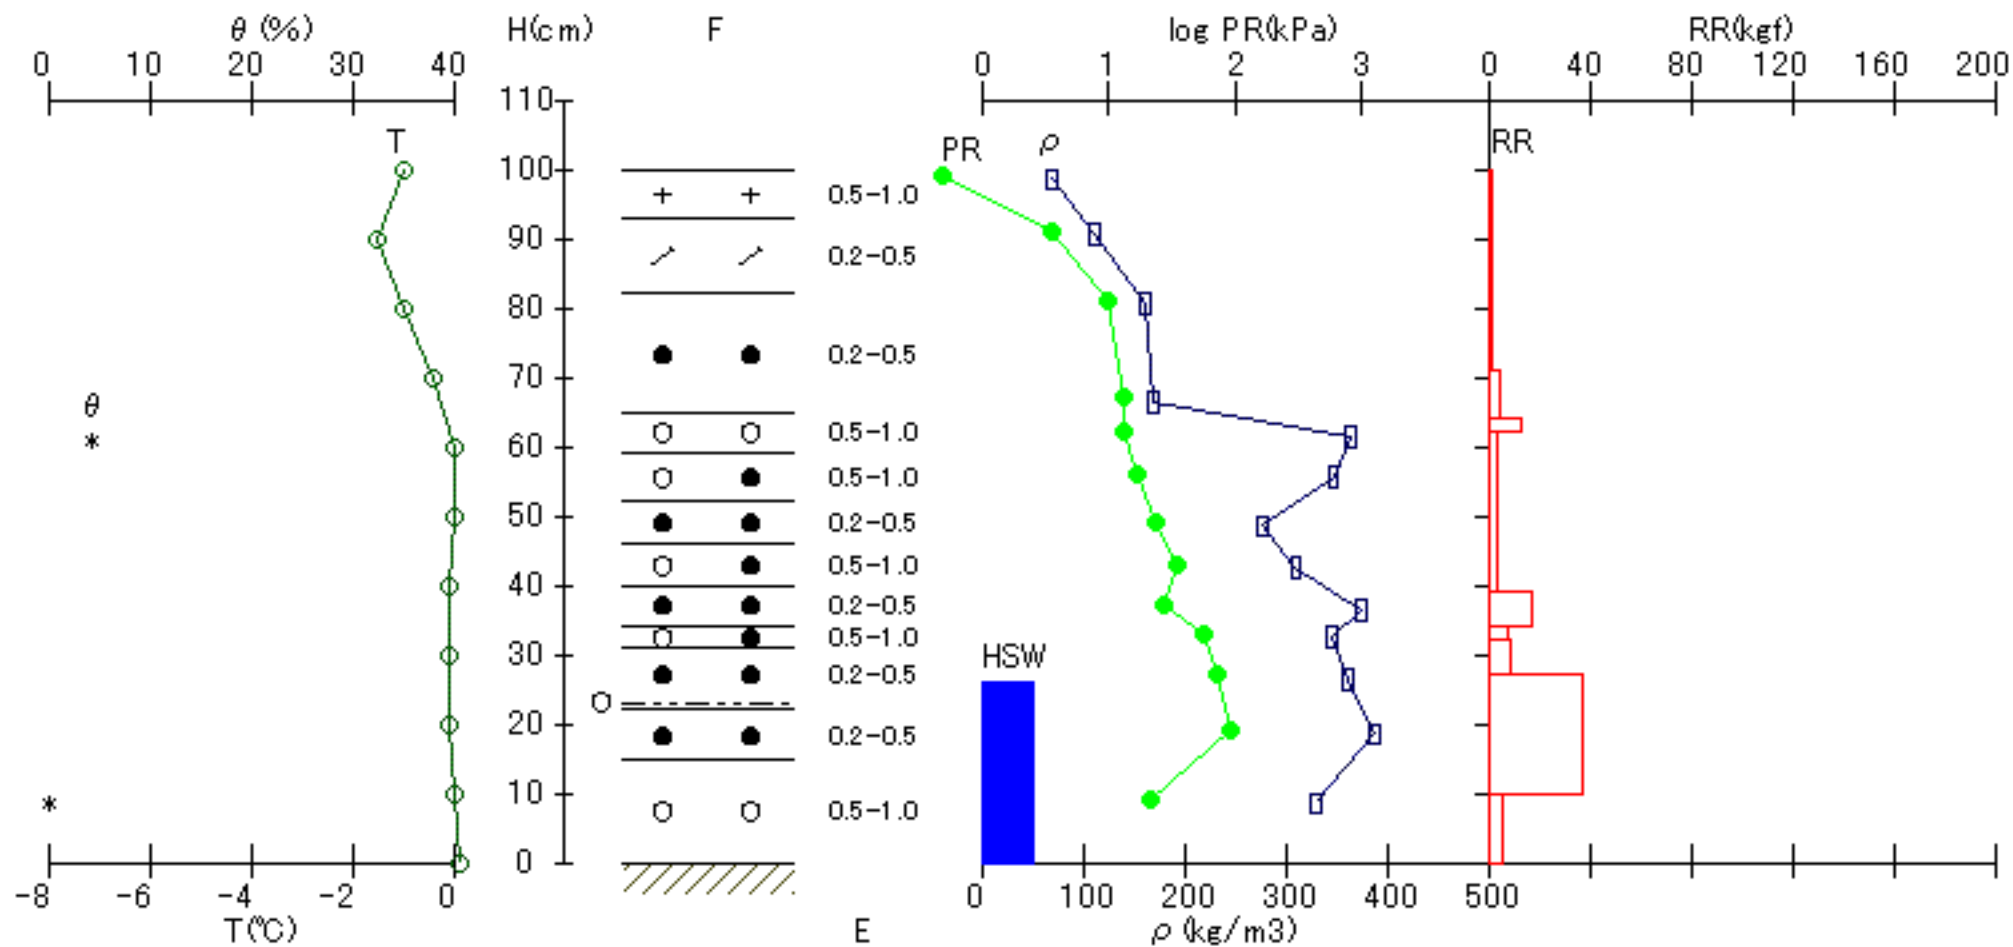

測定場所 [ 雪氷防災研究センター新庄支所 ]

年月日 2007.12.05  
測定時刻 09h05m - 09h15m

測定場所 [ 雪氷防災研究センター 新庄支所 ]

年月日 2007.12.25  
測定時刻 08h57m - 09h12m

測定場所 [ 雪氷防災研究センター新庄支所 ]

年月日 2008.03.25  
測定時刻 08h47m - 09h10m