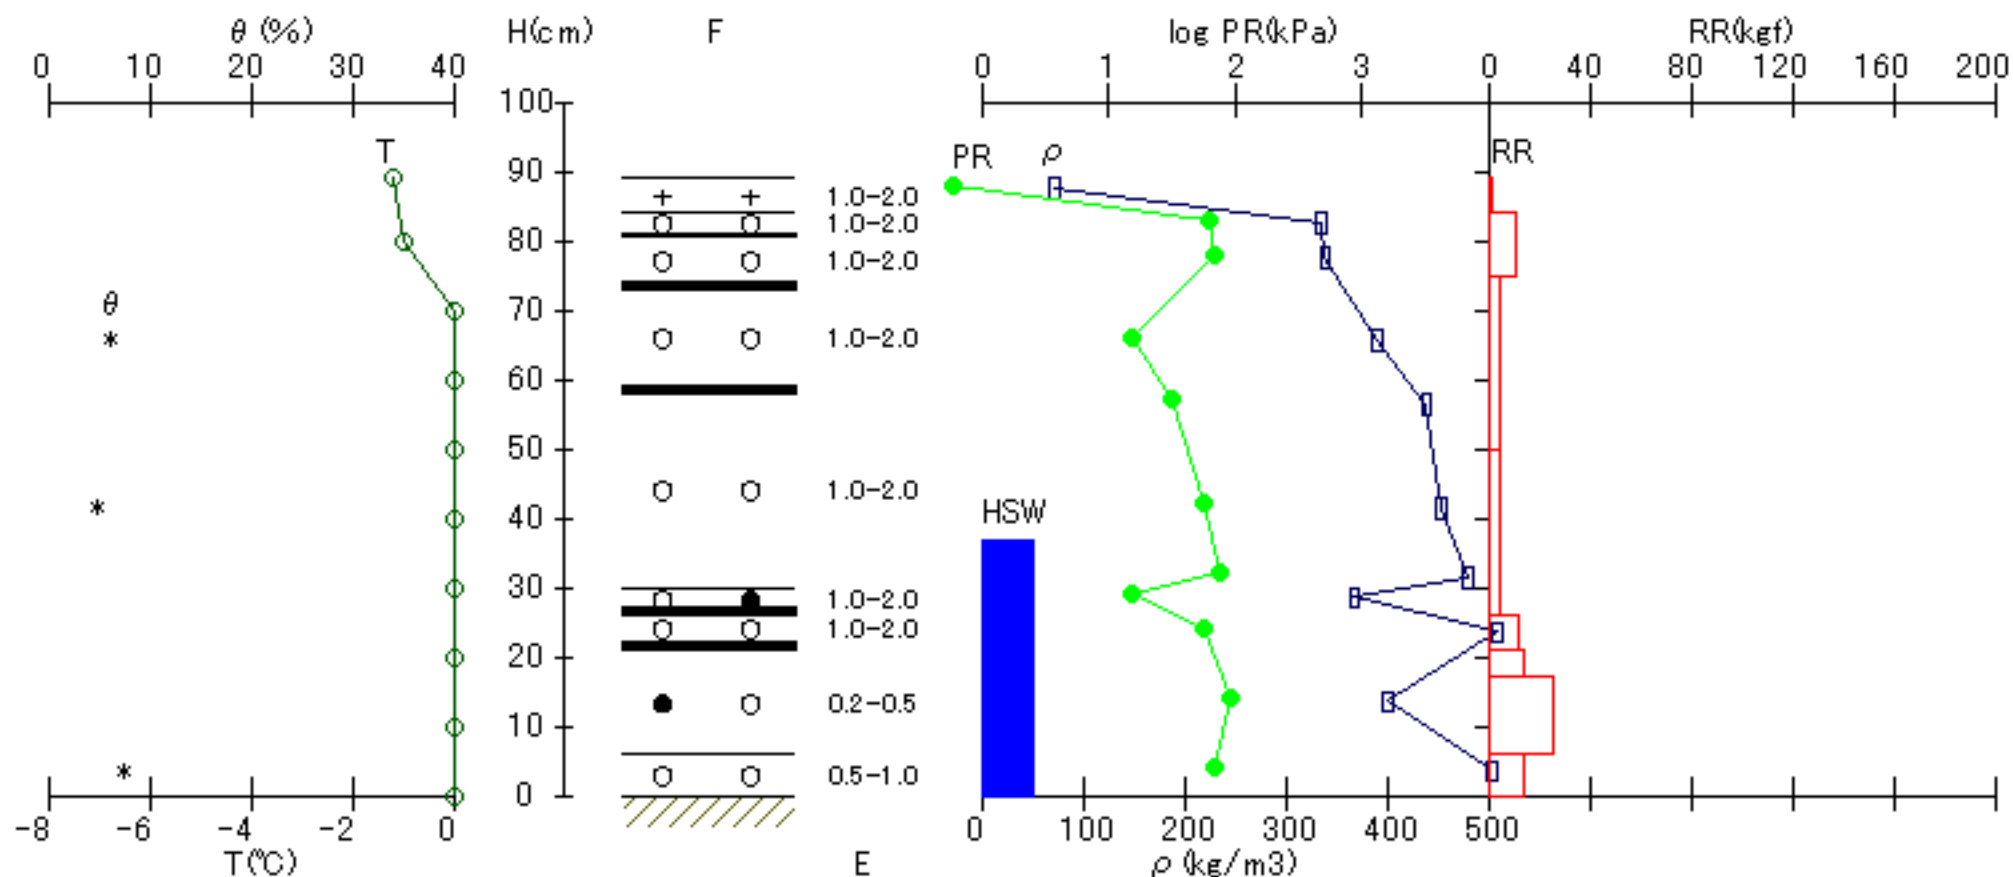

測定場所 [ 雪氷防災研究センター新庄支所 ]

年月日 2007.12.05  
測定時刻 09h05m - 09h15m

測定場所 [ 雪氷防災研究センター 新庄支所 ]

年月日 2007.12.25  
測定時刻 08h57m - 09h12m

測定場所 [ 雪氷防災研究センター新庄支所 ]

年月日 2008.03.25  
測定時刻 08h47m - 09h10m