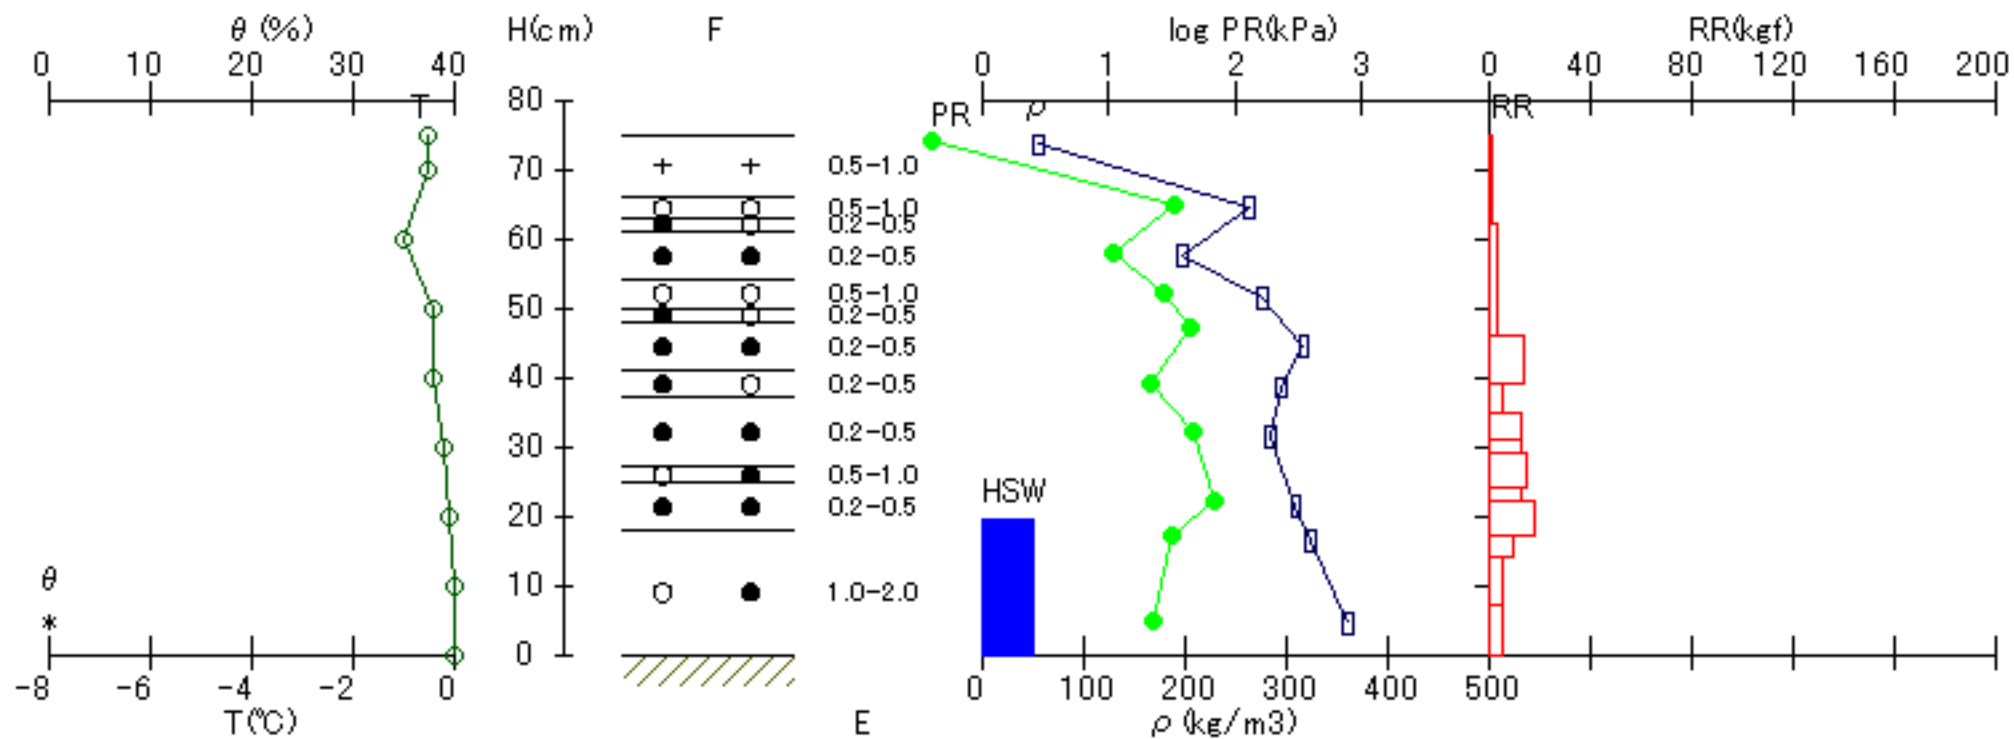

測定場所 [ 雪氷防災研究センター新庄支所 ]

年月日 2007.12.05  
測定時刻 09h05m - 09h15m

測定場所 [ 雪氷防災研究センター 新庄支所 ]

年月日 2007.12.25  
測定時刻 08h57m - 09h12m

測定場所 [ 雪氷防災研究センター新庄支所 ]

年月日 2008.03.25  
測定時刻 08h47m - 09h10m