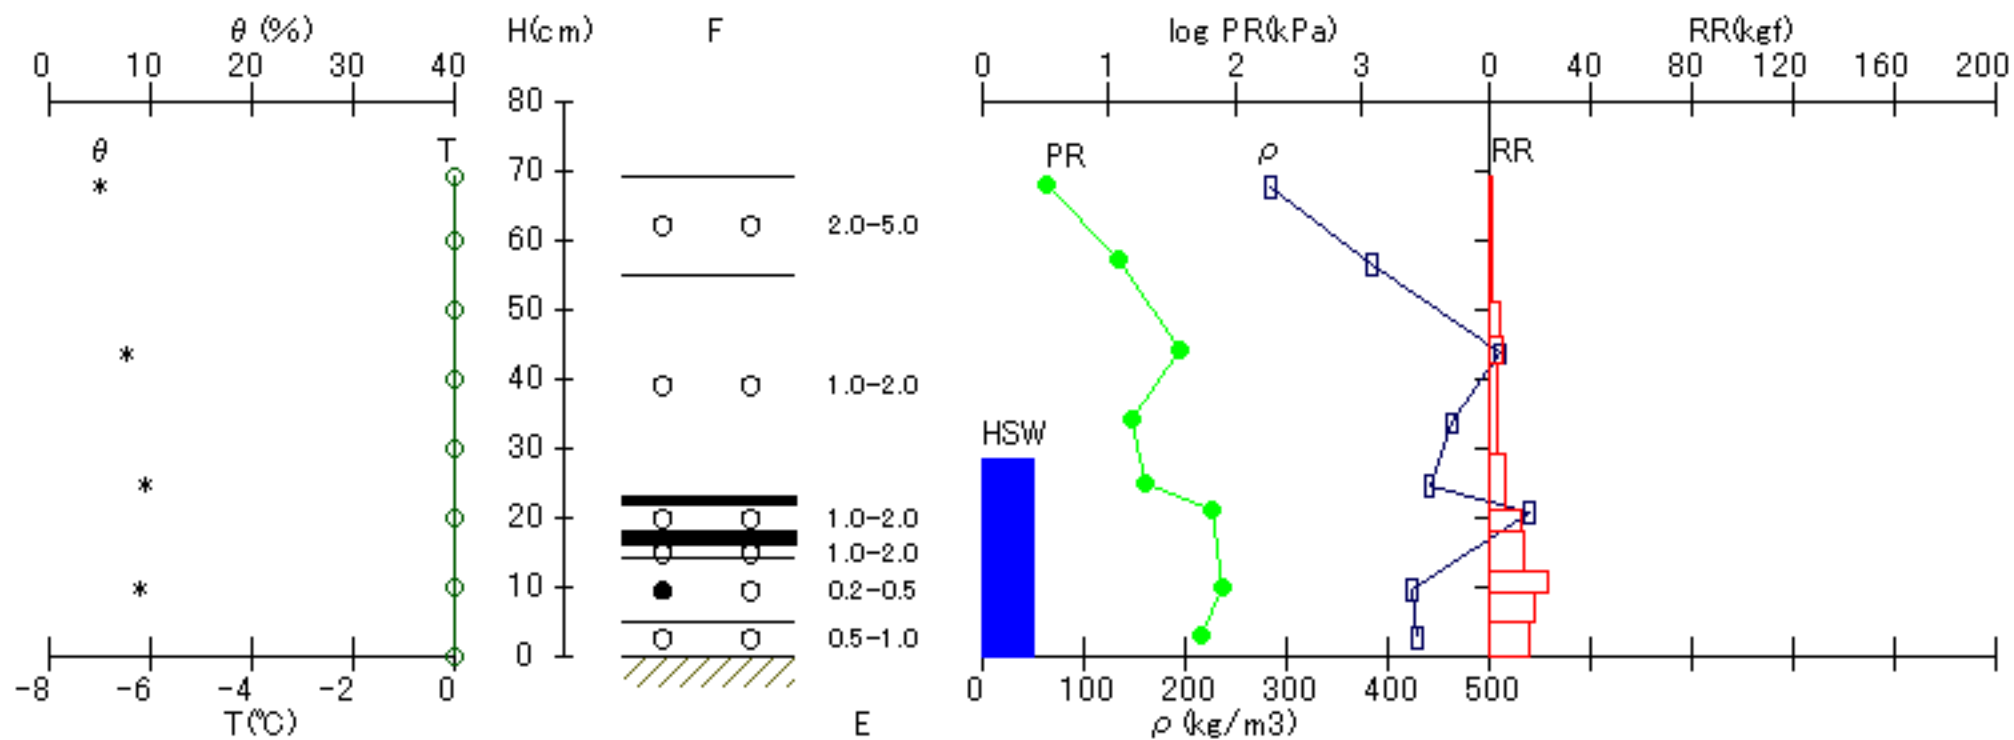

測定場所 [ 雪氷防災研究センター新庄支所 ]

年月日 2007.12.05  
測定時刻 09h05m - 09h15m

測定場所 [ 雪氷防災研究センター 新庄支所 ]

年月日 2007.12.25  
測定時刻 08h57m - 09h12m

測定場所 [ 雪氷防災研究センター新庄支所 ]

年月日 2008.03.25  
測定時刻 08h47m - 09h10m