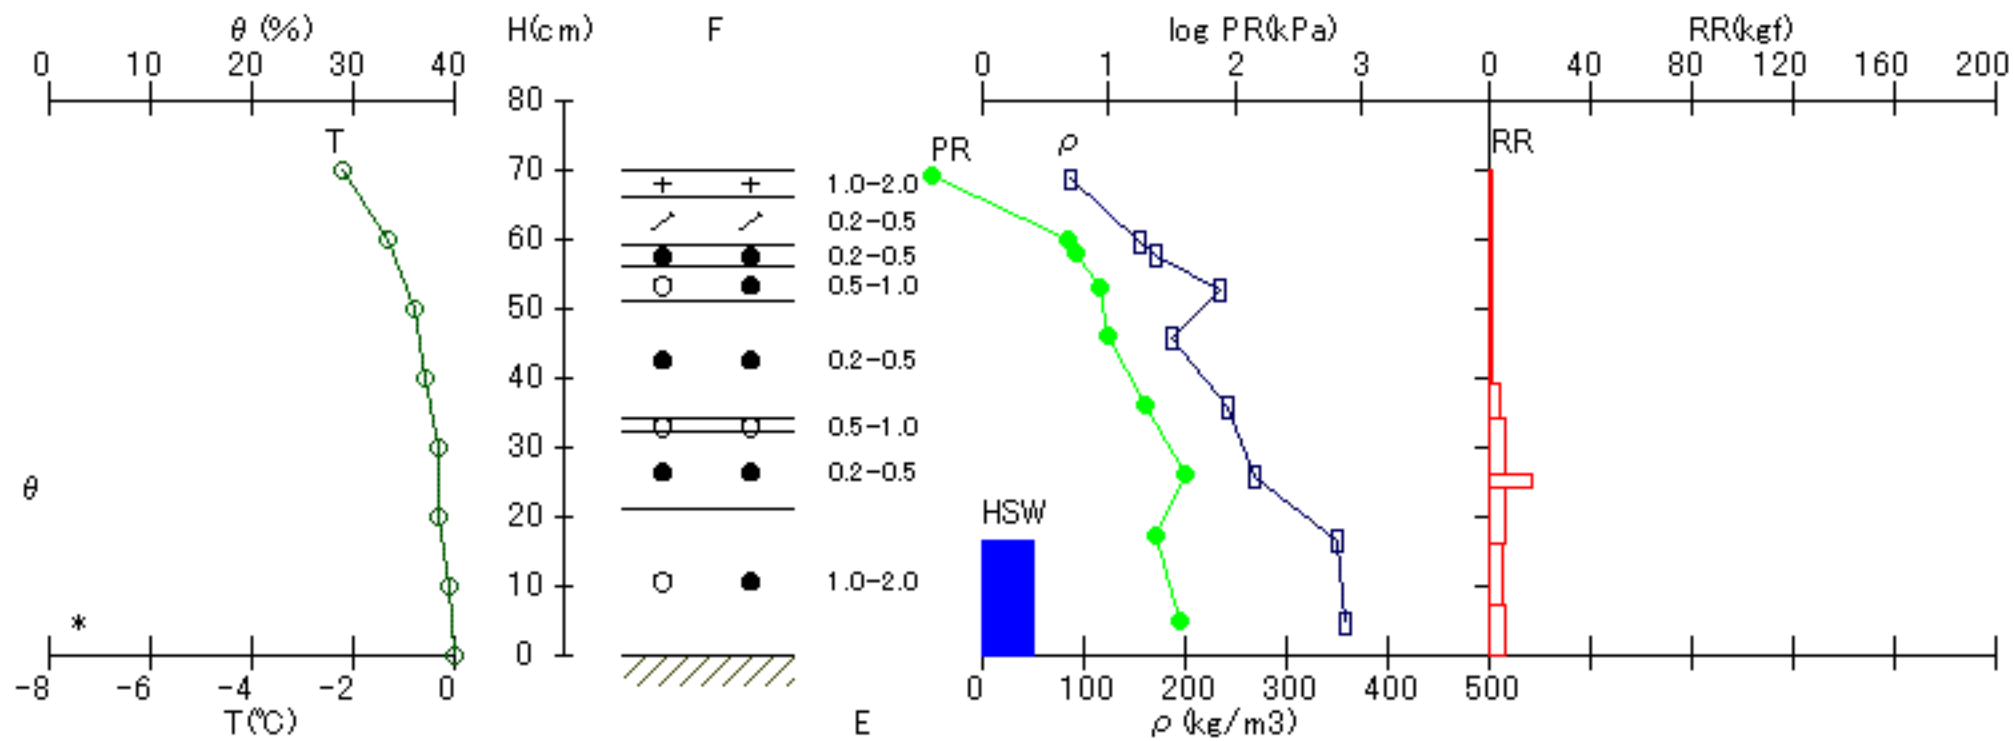

測定場所 [ 雪氷防災研究センター新庄支所 ]

年月日 2007.12.05  
測定時刻 09h05m - 09h15m

測定場所 [ 雪氷防災研究センター 新庄支所 ]

年月日 2007.12.25  
測定時刻 08h57m - 09h12m

測定場所 [ 雪氷防災研究センター新庄支所 ]

年月日 2008.03.25  
測定時刻 08h47m - 09h10m