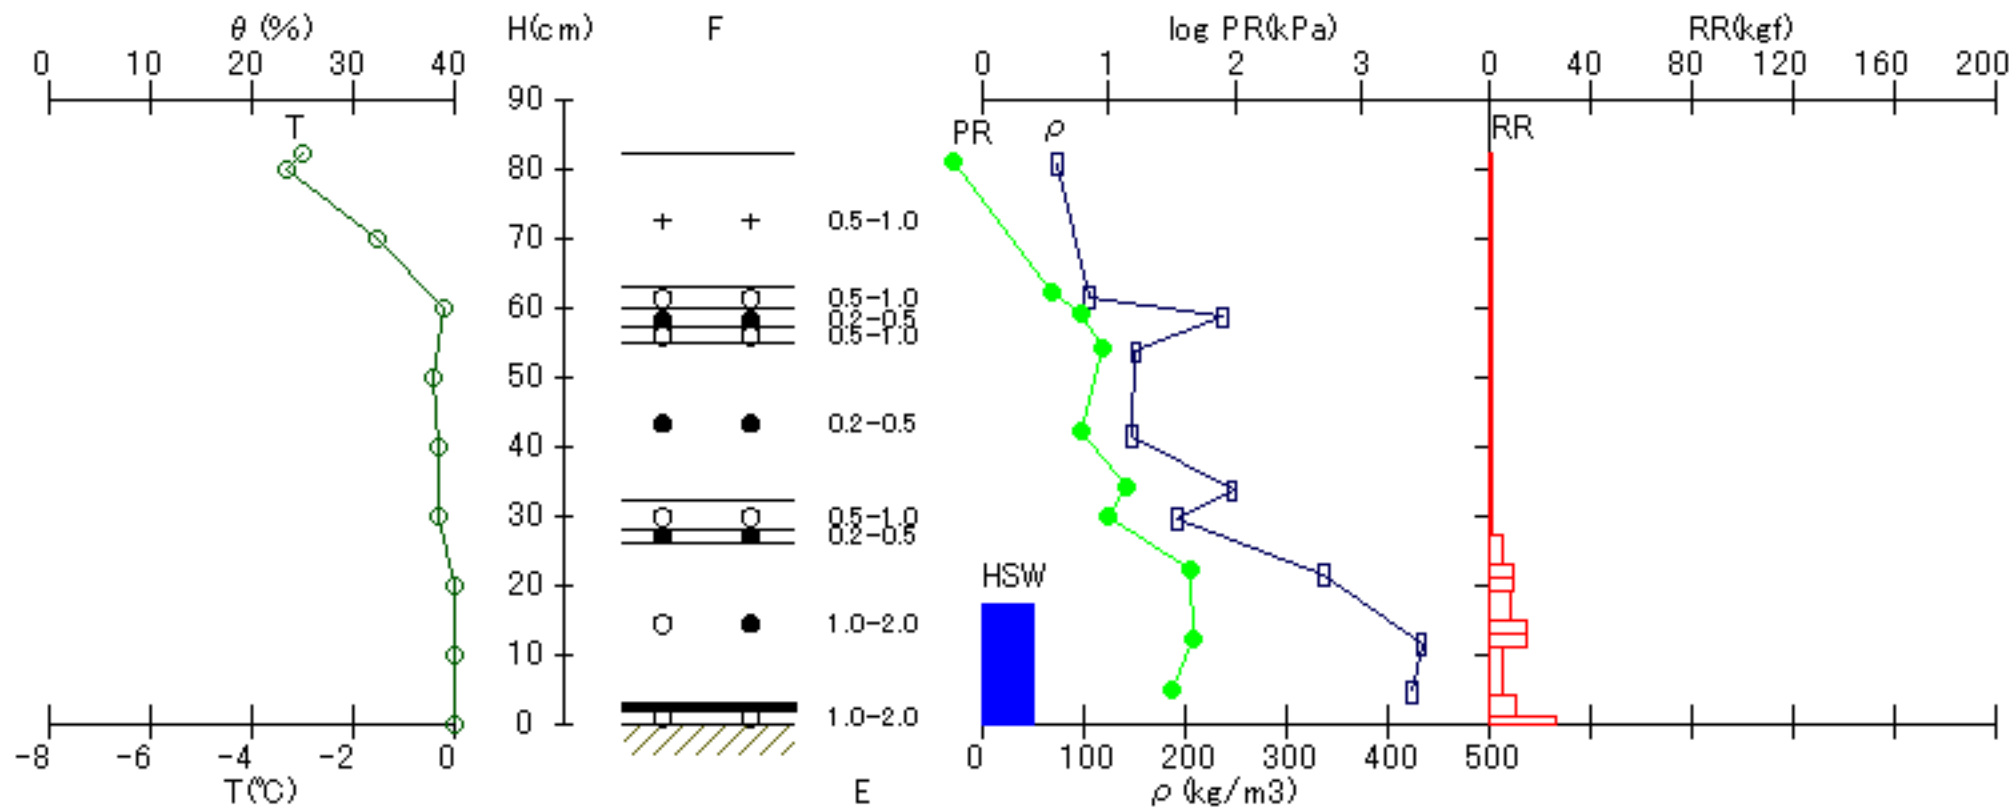

測定場所 [ 雪氷防災研究センター新庄支所 ]

年月日 2009.01.05  
測定時刻 08h50m - 09h25m

測定場所 [ 雪氷防災研究センター新庄支所 ]

年月日 2009.03.05  
測定時刻 08h40m - 09h10m

測定場所 [ 雪氷防災研究センター新庄支所 ]

年月日 2009.03.16  
測定時刻 08h45m - 09h10m