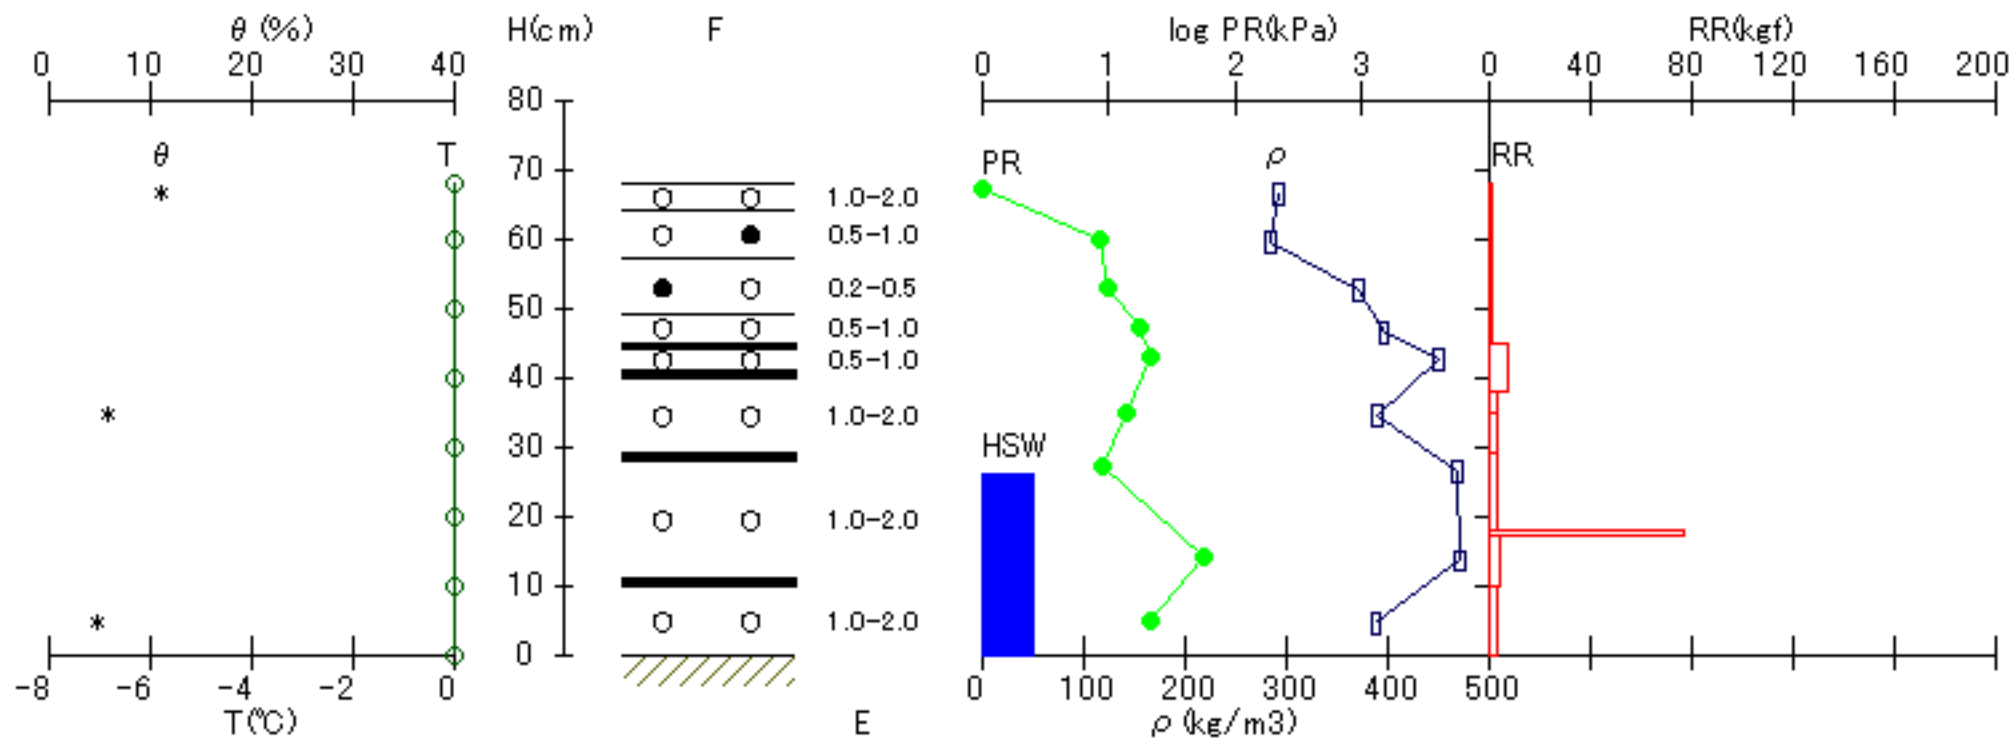

測定場所 [ 雪氷防災研究センター新庄支所 ]

年月日 2009.01.05  
測定時刻 08h50m - 09h25m

測定場所 [ 雪氷防災研究センター新庄支所 ]

年月日 2009.03.05  
測定時刻 08h40m - 09h10m

測定場所 [ 雪氷防災研究センター新庄支所 ]

年月日 2009.03.16  
測定時刻 08h45m - 09h10m