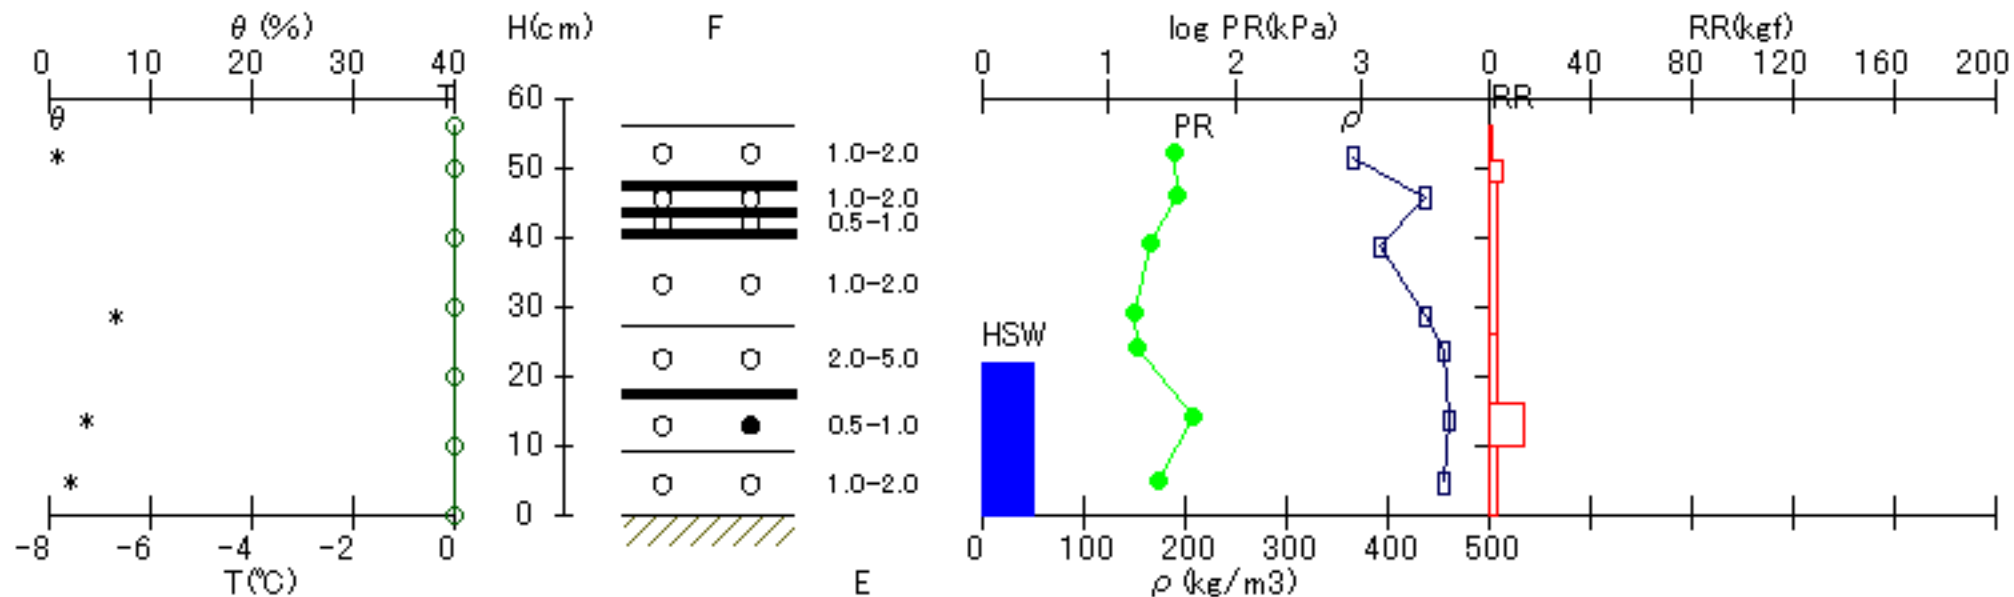

測定場所 [ 雪氷防災研究センター新庄支所 ]

年月日 2009.01.05  
測定時刻 08h50m - 09h25m

測定場所 [ 雪氷防災研究センター新庄支所 ]

年月日 2009.03.05  
測定時刻 08h40m - 09h10m

測定場所 [ 雪氷防災研究センター新庄支所 ]

年月日 2009.03.16  
測定時刻 08h45m - 09h10m