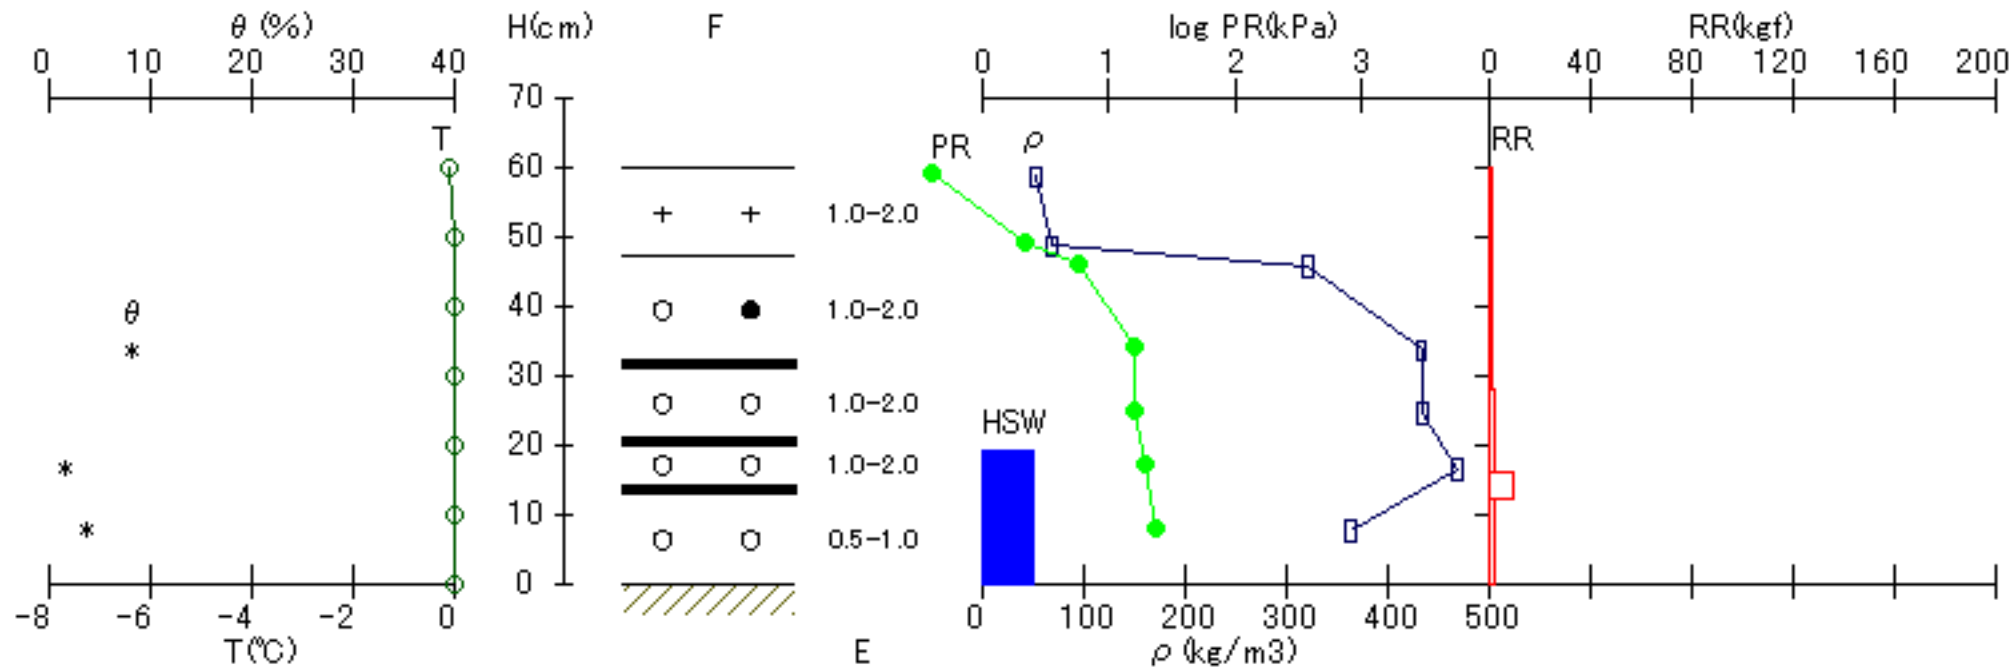

測定場所 [ 雪氷防災研究センター新庄支所 ]

年月日 2009.01.05  
測定時刻 08h50m - 09h25m

測定場所 [ 雪氷防災研究センター新庄支所 ]

年月日 2009.03.05  
測定時刻 08h40m - 09h10m

測定場所 [ 雪氷防災研究センター新庄支所 ]

年月日 2009.03.16  
測定時刻 08h45m - 09h10m