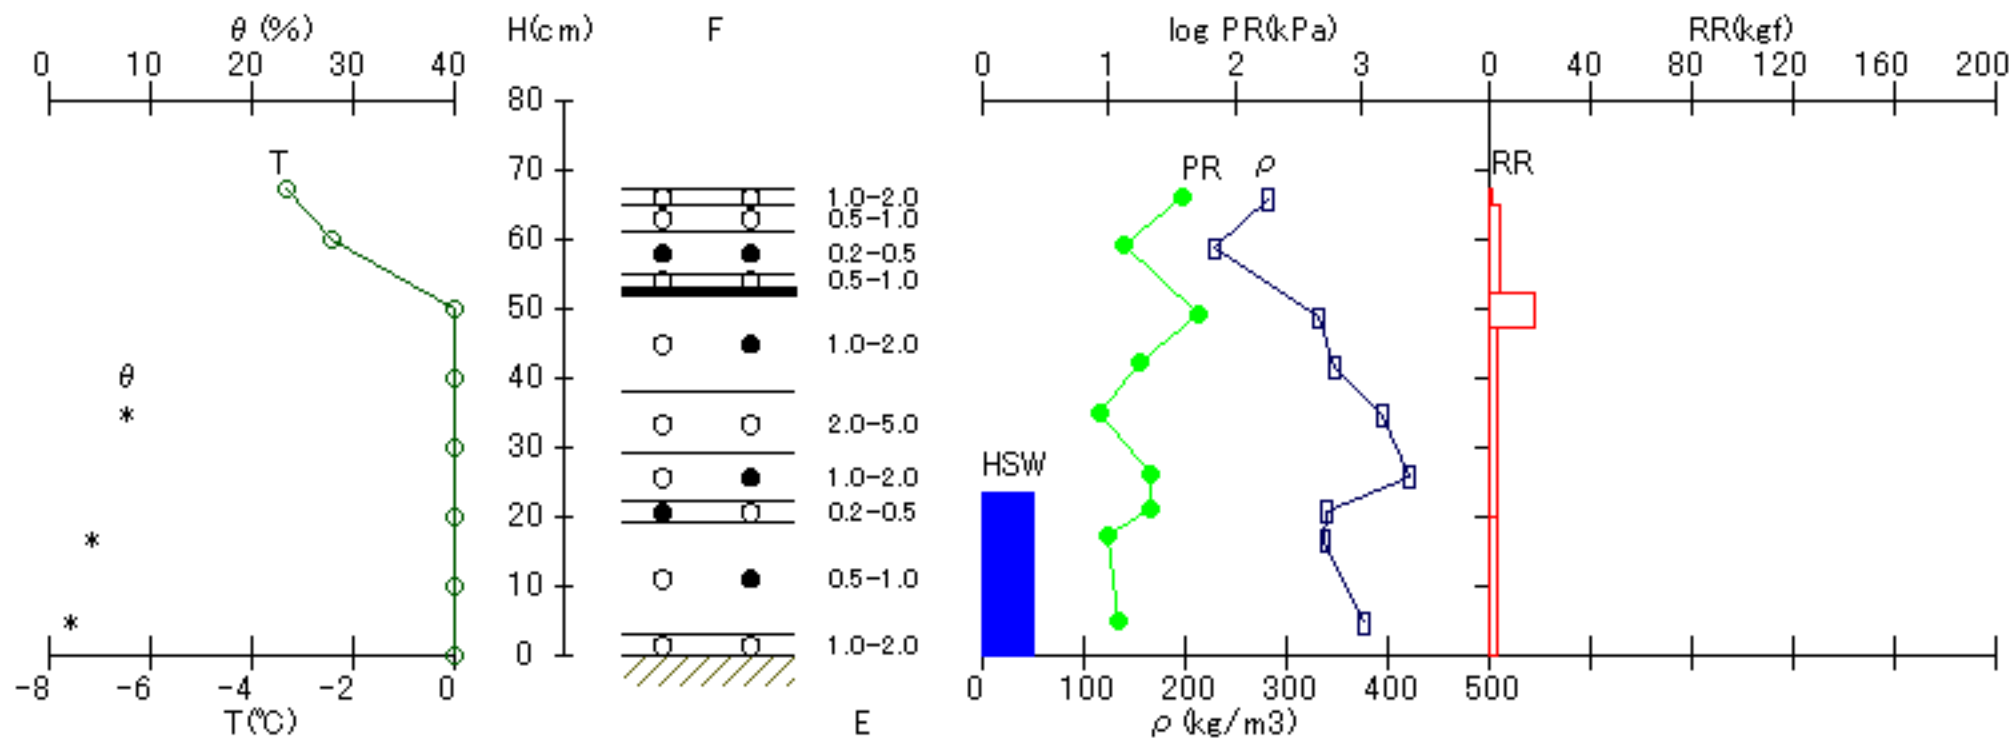

測定場所 [ 雪氷防災研究センター新庄支所 ]

年月日 2009.01.05  
測定時刻 08h50m - 09h25m

測定場所 [ 雪氷防災研究センター新庄支所 ]

年月日 2009.03.05  
測定時刻 08h40m - 09h10m

測定場所 [ 雪氷防災研究センター新庄支所 ]

年月日 2009.03.16  
測定時刻 08h45m - 09h10m