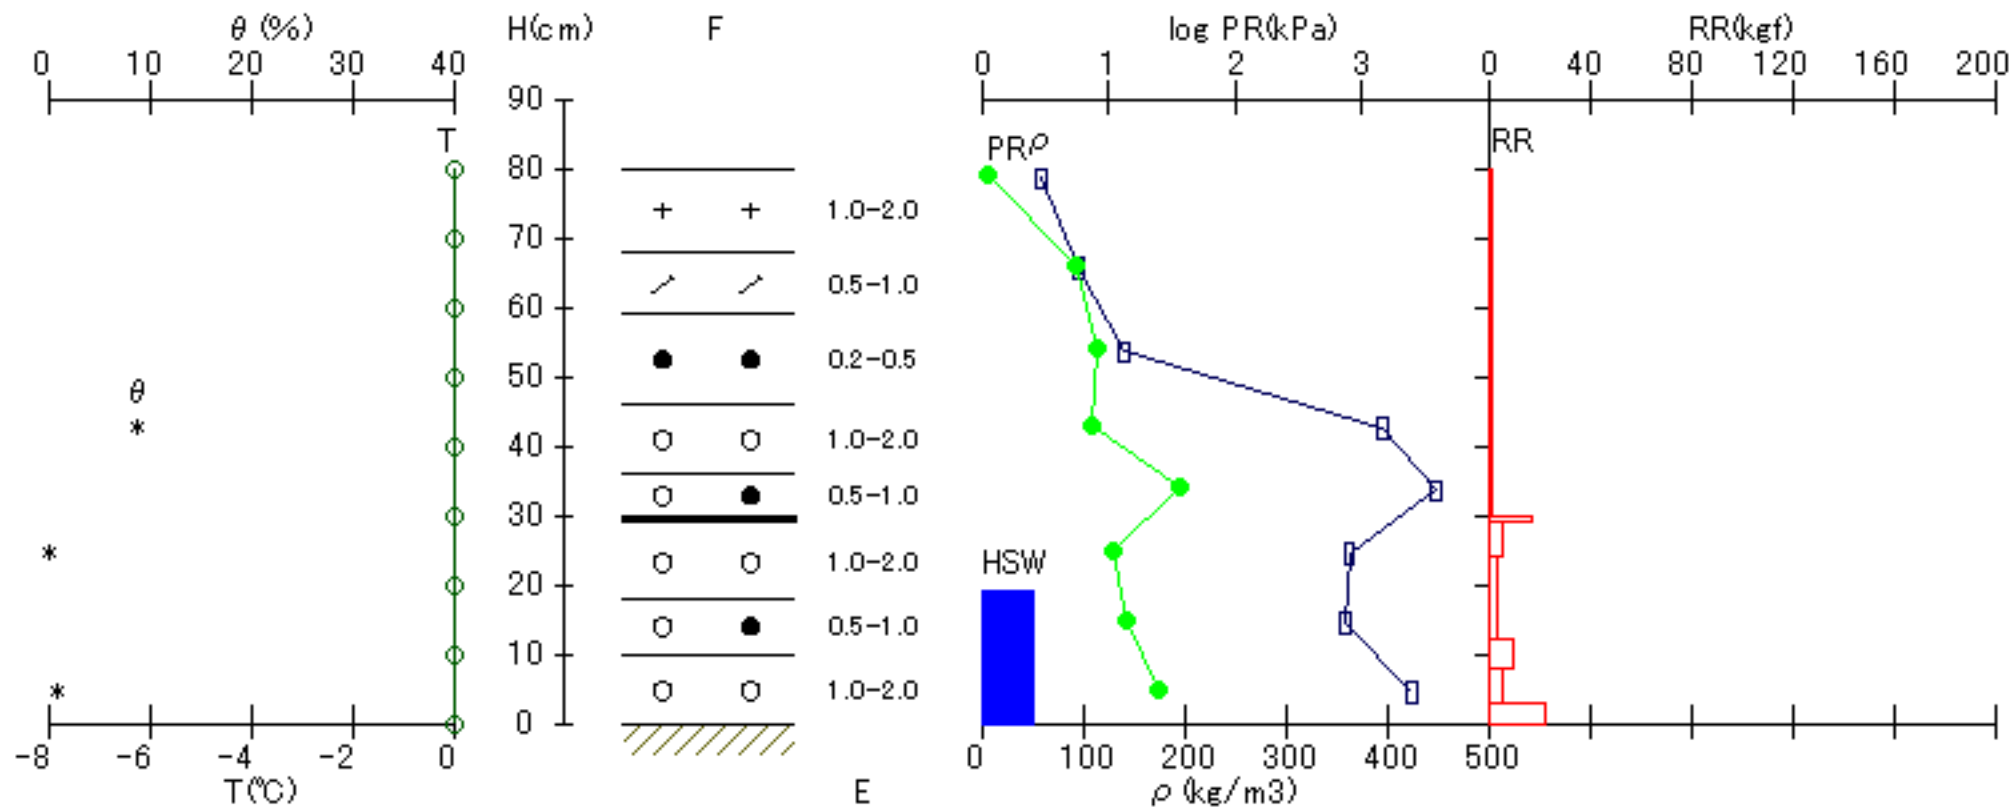

測定場所 [ 雪氷防災研究センター新庄支所 ]

年月日 2009.01.05  
測定時刻 08h50m - 09h25m

測定場所 [ 雪氷防災研究センター新庄支所 ]

年月日 2009.03.05  
測定時刻 08h40m - 09h10m

測定場所 [ 雪氷防災研究センター新庄支所 ]

年月日 2009.03.16  
測定時刻 08h45m - 09h10m