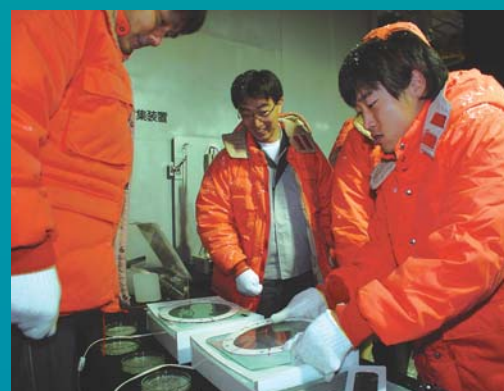

# 夏? それとも 冬?

ペットボトルで作った人工雪

ダイヤモンドダスト

偏光板による氷の結晶の観察

平成21年度

# 一般公開

- ・降雪装置で降らせる樹枝状雪結晶
- ・ペットボトルで作る人工雪
- ・冷凍庫の中のダイヤモンドダスト

※当日は、トレーナーなどの防寒着を持参して下さい。  
また、団体で見学する場合はあらかじめご連絡下さい。

日時  
時間  
場所

平成21年 8月7日(金)

午前10:00 ~ 午後4:00

(独)防災科学技術研究所  
雪氷防災研究センター新庄支所

〒996-0091 山形県新庄市十日町高壇1400  
TEL (0233)-22-7550 FAX (0233)-22-7554